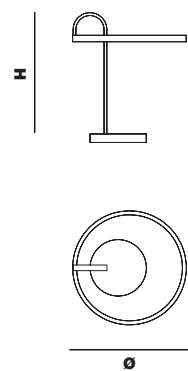

SIMONE DI LIDDO

Nido Big Lamp: *Dynamic white: 3000k - 4000k - 6000k*

Nido Big Lamp

Nido Big Lamp

NIDO BIG LAMP

Ø 40 cm | 15,78"
H 46 cm | 18,11"

1 striped 17,6 W - dynamic white - 24 Vdc -
1947 lm - Dimmable: yes

NIDO SMALL LAMP

Ø 32 cm | 12,59"
H 40 cm | 15,74"

1 striped 14 W - dynamic white - 24 Vdc
1700 lm - Dimmable: yes

Nido

Simone Di Liddo

Particolari - Details

Lampada con componenti in ottone, alluminio, acciaio.

Braccio in ottone curvato manualmente su sagoma con saldature in argento

Anello in alluminio tornito e fresato per alloggiare neonflex, prodotto in Italia

All'interno è inserita una striped dynamic white per scegliere in maniera istantanea la temperatura della luce: da calda a fredda e dimmerabile controllata da telecomando.

* Per qualsiasi richiesta o differente versione non esitate a contattarci

Lamp with brass, aluminium, steel components.

Manually curved brass arm with silver soldering. Turned and milled aluminium ring to house neonflex, made in Italy. Inside there is a striped dynamic white to instantly choose the temperature of the light: from warm to cold.