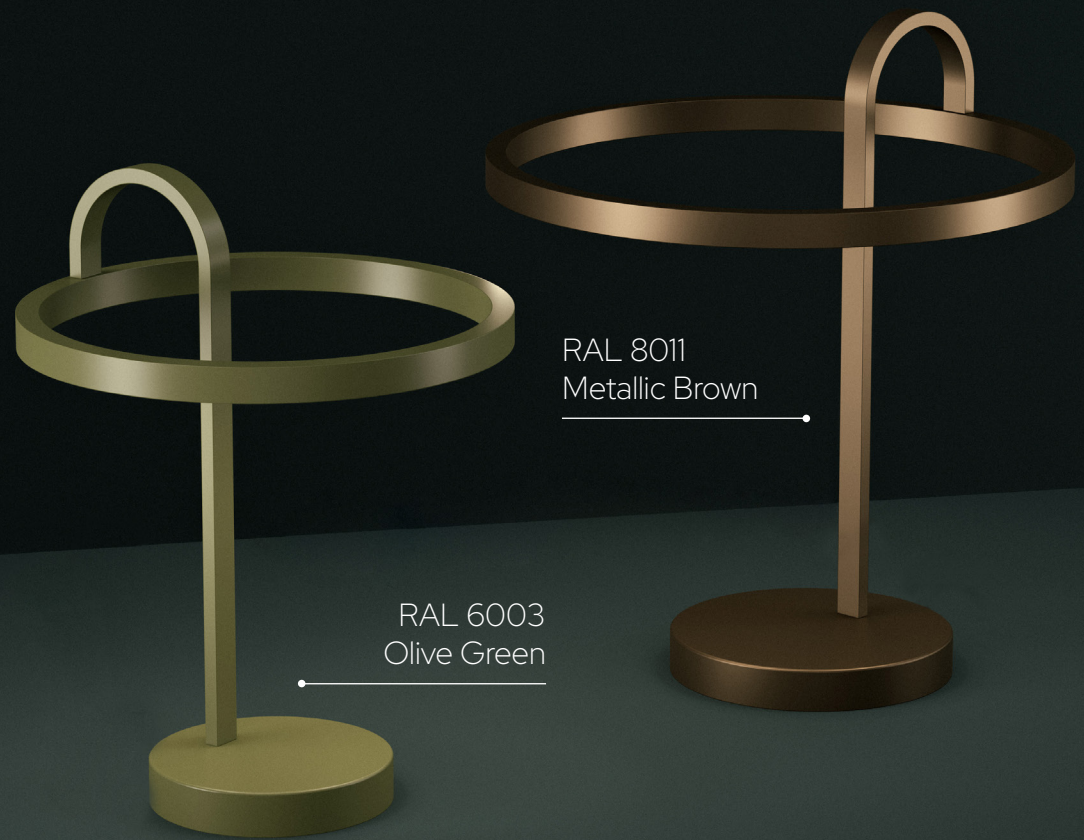

nido

Nido è una lampada da tavolo progettata su due segni, un cerchio e una linea, che si incrociano l'uno all'altro in un equilibrio formale e senza regole. Il designer ha voluto esprimere la sensazione del comfort, quando si è nel proprio nido, liberi di creare.

SIMONE DI LIDDO

Nido is a table lamp designed based on two shapes, a circle and a line, which intersect with each other in a formal balance and without rules. The designer wanted to express the feeling of comfort, when you're in your own nest, free to create

SIMONE DI LIDDO

Nido Big Lamp: *Dynamic white: 3000k - 4000k - 6000k*

Nido Big Lamp

Nido Big Lamp

NIDO BIG LAMP

Ø 40 cm | 15,78"
H 46 cm | 18,11"

1 striped 17,6 W - dynamic white - 24 Vdc -
1947 lm - Dimmable: yes

Braccio in ottone curvato manualmente su sagoma con saldature in argento

Anello in alluminio tornito e fresato per alloggiare neonflex, prodotto in Italia

All'interno è inserita una striped dynamic white per scegliere in maniera istantanea la temperatura della luce: da calda a fredda e dimmerabile controllata da telecomando.