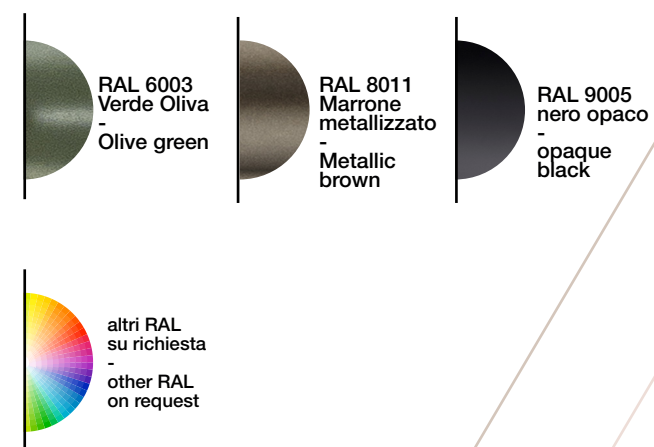

Braccio in ottone curvato manualmente su sagoma con saldature in argento

Anello in alluminio tornito e fresato per alloggiare neonflex, prodotto in Italia

All'interno è inserita una striped dynamic white per scegliere in maniera istantanea la temperatura della luce: da calda a fredda e dimmerabile controllata da telecomando.

* Per qualsiasi richiesta o differente versione non esitate a contattarci

Lamp with brass, aluminium, steel components.

Manually curved brass arm with silver soldering. Turned and milled aluminium ring to house neonflex, made in Italy. Inside there is a striped dynamic white to instantly choose the temperature of the light: from warm to cold.

* For any request or different version please contact us

Metalli - Metals

* Altre finiture e colori su richiesta - Other finishes and colors on request - see pag. 124-125 *