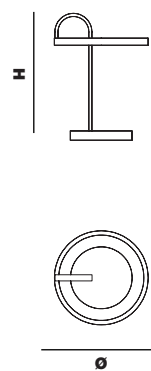

SIMONE DI LIDDO

Nido Big Lamp: *Dynamic white: 3000k - 4000k - 6000k*

Nido Big Lamp

Nido Big Lamp

NIDO BIG LAMP

Ø 40 cm | 15,78"
H 46 cm | 18,11"

1 striped 17,6 W - dynamic white - 24 Vdc -
1947 lm - Dimmable: yes

NIDO SMALL LAMP

Ø 32 cm | 12,59"
H 40 cm | 15,74"

1 striped 14 W - dynamic white - 24 Vdc
1700 lm - Dimmable: yes

Nido

Simone Di Liddo

Particolari - Details

Lampada con componenti in ottone, alluminio, acciaio.

Braccio in ottone curvato manualmente su sagoma con saldature in argento

Anello in alluminio tornito e fresato per alloggiare neonflex, prodotto in Italia

All'interno è inserita una striped dynamic white per scegliere in maniera istantanea la temperatura della luce: da calda a fredda e dimmerabile controllata da telecomando.

* Per qualsiasi richiesta o differente versione non esitate a contattarci

Lamp with brass, aluminium, steel components.

Manually curved brass arm with silver soldering. Turned and milled aluminium ring to house neonflex, made in Italy. Inside there is a striped dynamic white to instantly choose the temperature of the light: from warm to cold.