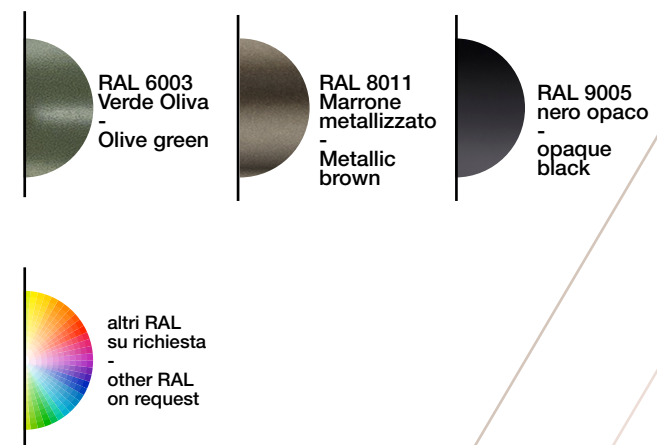

NIDO BIG LAMP

Ø 40 cm | 15,78"
H 46 cm | 18,11"

1 striped 17,6 W - dynamic white - 24 Vdc -
1947 lm - Dimmable: yes

NIDO SMALL LAMP

Ø 32 cm | 12,59"
H 40 cm | 15,74"

1 striped 14 W - dynamic white - 24 Vdc
1700 lm - Dimmable: yes

Nido

Simone Di Liddo

Particolari - Details

Lampada con componenti in ottone, alluminio, acciaio.

Braccio in ottone curvato manualmente su sagoma con saldature in argento

Anello in alluminio tornito e fresato per alloggiare neonflex, prodotto in Italia

All'interno è inserita una striped dynamic white per scegliere in maniera istantanea la temperatura della luce: da calda a fredda e dimmerabile controllata da telecomando.

* Per qualsiasi richiesta o differente versione non esitate a contattarci

Lamp with brass, aluminium, steel components.

Manually curved brass arm with silver soldering. Turned and milled aluminium ring to house neonflex, made in Italy. Inside there is a striped dynamic white to instantly choose the temperature of the light: from warm to cold.

* For any request or different version please contact us

Metalli - Metals

* Altre finiture e colori su richiesta - Other finishes and colors on request - see pag. 124-125 *