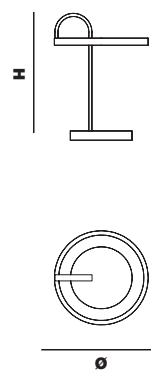

NIDO BIG LAMP

Ø 40 cm | 15,78"
H 46 cm | 18,11"

1 striped 17,6 W - dynamic white - 24 Vdc -
1947 lm - Dimmable: yes

NIDO SMALL LAMP

Ø 32 cm | 12,59"
H 40 cm | 15,74"

1 striped 14 W - dynamic white - 24 Vdc
1700 lm - Dimmable: yes

Nido

Simone Di Liddo

Particolari - Details

Lampada con componenti in ottone, alluminio, acciaio.

Braccio in ottone curvato manualmente su sagoma con saldature in argento

Anello in alluminio tornito e fresato per alloggiare neonflex, prodotto in Italia

All'interno è inserita una striped dynamic white per scegliere in maniera istantanea la temperatura della luce: da calda a fredda e dimmerabile controllata da telecomando.

* Per qualsiasi richiesta o differente versione non esitate a contattarci

Lamp with brass, aluminium, steel components.

Manually curved brass arm with silver soldering. Turned and milled aluminium ring to house neonflex, made in Italy. Inside there is a striped dynamic white to instantly choose the temperature of the light: from warm to cold.