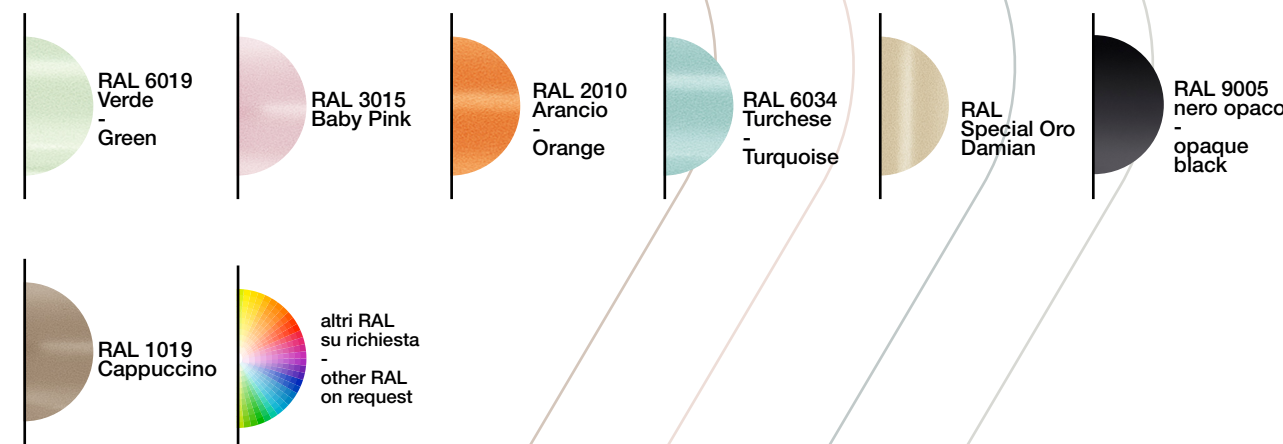

Dopamine

Alexey Danilin

Particolari - Details

Collezione in acciaio realizzata su disegno. Gli elementi sono curvati a mano da maestri artigiani su sagome. Saldature ad argento. Alcune componenti sono tornite e fresate. DOPAMINE S1 e DOPAMINE s2 hanno come fonte luminosa lampadine GU10 direzionate verso il basso. DOPAMINE project si arricchisce di sospensioni con sfera in borosilicato per illuminare l'intera composizione anche dall'alto. Dopamine è decorata successivamente in colori ral. E' possibile richiedere differenti colorazioni RAL.

Steel collection made to design. The elements are hand bent by master craftsmen on templates. Silver soldering. Some components are turned and milled. DOPAMINE S1 and DOPAMINE s2 have GU10 bulbs directed downwards as a light source. DOPAMINE project is enhanced with borosilicate sphere suspensions to illuminate the entire composition also from above. Dopamine is subsequently decorated in RAL colours. It is possible to request different RAL colours.

Metalli - Metals

Color

* Specifiche agganci - Info on hooks pag. 122 - 123 *

* Altre finiture e colori su richiesta - Other finishes and colors on request - see pag. 124-125 *