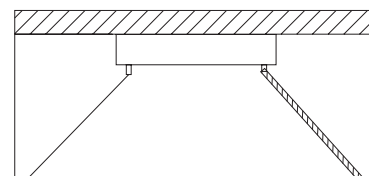

DOPAMINE S1

Ø 17 cm | 6,69"
H 62 cm | 24,40"

1 GU10 PAR 16 bulb x max 4W - 3000°K - 220 Vdc

Metal box Ø: 120 mm | 47,24" **H:** 30 mm | 1,81"

DOPAMINE S2

Ø 35 cm | 13,77"
H 80 cm | 31,49"

2 GU10 PAR 16 bulb x max 4W - 3000°K - 220 Vdc
Dimmable: no

Metal box Ø: 120 mm | 47,24" **H:** 30 mm | 1,81"

DOPAMINE WALL LAMP

LxW 17x11 cm | 6,69 x 4,33"
H 62 cm | 24,40"

1 GU10 PAR 16 bulb x max 4W - 3000°K - 220 Vdc
Dimmable: no

LxW

DOPAMINE PROJECT S8+3

LxW 110 x 25 cm | 43,30 x 9,84"
H 140 cm | 55,11"

Altezza - Height
MIN 24 cm - 9,44"

E Aggancio con tirante e cavo di alimentazione per sospensioni (E)
Hook with metal cables and power cord for suspension (E)

L Aggancio da definire (L) - Hooks to be defined (L)