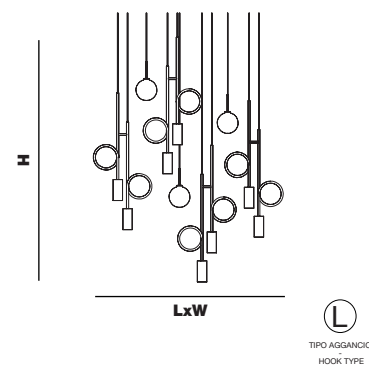

DOPAMINE S1

Ø 17 cm | 6,69"
H 62 cm | 24,40"

1 GU10 PAR 16 bulb x max 4W - 3000°K - 220 Vdc

Metal box Ø: 120 mm | 47,24" **H:** 30 mm | 1,81"

DOPAMINE S2

Ø 35 cm | 13,77"
H 80 cm | 31,49"

2 GU10 PAR 16 bulb x max 4W - 3000°K - 220 Vdc
Dimmable: no

Metal box Ø: 120 mm | 47,24" **H:** 30 mm | 1,81"

DOPAMINE WALL LAMP

LxW 17x11 cm | 6,69 x 4,33"
H 62 cm | 24,40"

1 GU10 PAR 16 bulb x max 4W - 3000°K - 220 Vdc
Dimmable: no

LxW

DOPAMINE PROJECT S8+3

LxW 110 x 25 cm | 43,30 x 9,84"
H 140 cm | 55,11"

8 GU10 PAR 16 bulb x max 4W + 3 G9 bulb - 3000°K - 220 Vdc Dimmable: no

DOPAMINE PROJECT S6+2

LxW 90 x 25 cm | 35,43 x 9,84"
H 120 cm | 47,24"

6 GU10 PAR 16 bulb x max 4W + 2 G9 bulb - 3000°K - 220 Vdc Dimmable: no

Altezza - Height
MIN 24 cm - 9,44"

E Aggancio con tirante e cavo di alimentazione per sospensioni (E)
Hook with metal cables and power cord for suspension (E)

L Aggancio da definire (L) - Hooks to be defined (L)