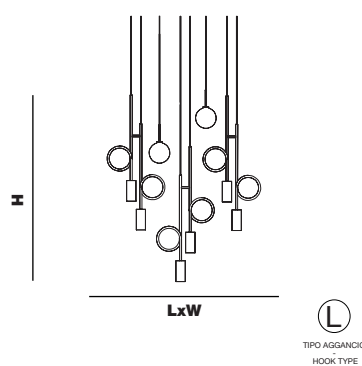

DOPAMINE S1

Ø 17 cm | 6,69"
H 62 cm | 24,40"

1 GU10 PAR 16 bulb x max 4W - 3000°K - 220 Vdc

Metal box Ø: 120 mm | 47,24" **H:** 30 mm | 1,81"

DOPAMINE S2

Ø 35 cm | 13,77"
H 80 cm | 31,49"

2 GU10 PAR 16 bulb x max 4W - 3000°K - 220 Vdc
Dimmable: no

Metal box Ø: 120 mm | 47,24" **H:** 30 mm | 1,81"

DOPAMINE WALL LAMP

LxW 17x11 cm | 6,69 x 4,33"
H 62 cm | 24,40"

1 GU10 PAR 16 bulb x max 4W - 3000°K - 220 Vdc
Dimmable: no

LxW

DOPAMINE PROJECT S8+3

LxW 110 x 25 cm | 43,30 x 9,84"
H 140 cm | 55,11"

8 GU10 PAR 16 bulb x max 4W + 3 G9 bulb - 3000°K - 220 Vdc Dimmable: no

DOPAMINE PROJECT S6+2

LxW 90 x 25 cm | 35,43 x 9,84"
H 120 cm | 47,24"

6 GU10 PAR 16 bulb x max 4W + 2 G9 bulb - 3000°K - 220 Vdc Dimmable: no

Altezza - Height
MIN 24 cm - 9,44"

E Aggancio con tirante e cavo di alimentazione per sospensioni (E)
Hook with metal cables and power cord for suspension (E)

L Aggancio da definire (L) - Hooks to be defined (L)