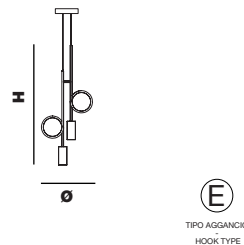

DOPAMINE S1

Ø 17 cm | 6,69"
H 62 cm | 24,40"

1 GU10 PAR 16 bulb x max 4W - 3000°K - 220 Vdc

Metal box Ø: 120 mm | 47,24" **H:** 30 mm | 1,81"

DOPAMINE S2

Ø 35 cm | 13,77"
H 80 cm | 31,49"

2 GU10 PAR 16 bulb x max 4W - 3000°K - 220 Vdc
Dimmable: no

Metal box Ø: 120 mm | 47,24" **H:** 30 mm | 1,81"

DOPAMINE WALL LAMP

LxW 17x11 cm | 6,69 x 4,33"
H 62 cm | 24,40"

1 GU10 PAR 16 bulb x max 4W - 3000°K - 220 Vdc
Dimmable: no

LxW

DOPAMINE PROJECT S8+3

LxW 110 x 25 cm | 43,30 x 9,84"
H 140 cm | 55,11"

Altezza - Height
MIN 24 cm - 9,44"

E Aggancio con tirante e cavo di alimentazione per sospensioni (E)
Hook with metal cables and power cord for suspension (E)

L Aggancio da definire (L) - Hooks to be defined (L)