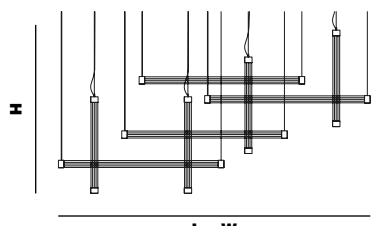

TRAMA S8 GRID

L x W 126 cm x 126 cm | 49,61" x 49,61"
H 76 cm | 29,92"

8 - 360° neon flex 137W - 3000°K - 24 Vdc - SMD 2835T
16068 lm - life time 50.000 hrs - Dimmable: yes

TRAMA WALL LAMP 120 - 70

L x W 6 cm x 8 cm | 2,36" x 3,15"
H 126 cm | 49,61" / 75 cm | 29,53"

360° neon flex 21,6W/12,6W - 3000°K - 24 Vdc - SMD 2835T - 2536,8 lm/1480 lm - life time 50.000 hrs - Dimmable: yes
*only available with remote LED driver

TRAMA S3

L x W 160 cm x 33 cm | 62,99" x 12,99"
H 76 cm | 29,92"

3 - 360° neon flex 55,8W - 3000°K - 24 Vdc - SMD 2835T
6353,6 lm - life time 50.000 hrs - Dimmable: yes

TRAMA S5

L x W 210 cm x 50 cm | 82,67" x 19,68"
H 86 cm | 33,85"

5 - 360° neon flex 81W - 3000°K - 24 Vdc - SMD 2835T
9513,6 lm - life time 50.000 hrs - Dimmable: yes

9 - 360° neon flex 140,5W - 3000°K - 24 Vdc - SMD 2835T
16490,4 lm - life time 50.000 hrs - Dimmable: yes

Altezza - Height
MIN 18 cm - 7,08"

Aggancio con rosone o scatola in metallo e tirante in metallo; altezza regolabile (A) - Hook with ceiling cup or metal box and metal cable; adjustable height (A)
*rosone cilindrico Ø7 H20 cm - cylindrical metal box Ø7 H20 cm