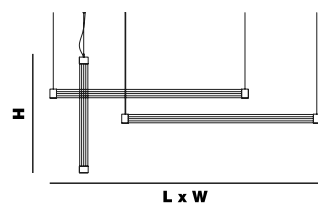

TRAMA S3

L x W 160 cm x 33 cm | 62,99" x 12,99"
H 76 cm | 29,92"

3 - 360° neon flex 55,8W - 3000°K - 24 Vdc - SMD 2835T
6353,6 lm - life time 50.000 hrs - Dimmable: yes