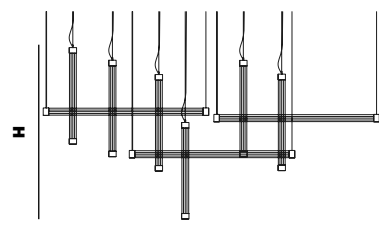

TRAMA S9

L x W 240 cm x 94 cm | 94,48" x 37"
H 114 cm | 44,88"

9 - 360° neon flex 140,5W - 3000°K - 24 Vdc - SMD 2835T
16490,4 lm - life time 50.000 hrs - Dimmable: yes