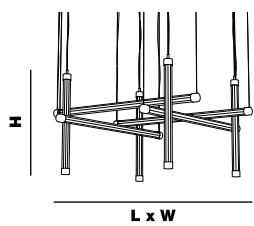

TRAMA S1 A

L x W 126 cm x 6 cm | 49,61" x 2,36"
H 6 cm | 2,36"

360° neon flex 21,6W - 3000°K - 24 Vdc - SMD 2835T
2536,8 lm - life time 50.000 hrs - Dimmable: yes

TRAMA S1 B

L x W 75 cm x 6 cm | 29,53" x 2,36"
H 6 cm | 2,36"

360° neon flex 12,6W - 3000°K - 24 Vdc - SMD 2835T
1480 lm - life time 50.000 hrs - Dimmable: yes

TRAMA S1 C - S1 D

Ø 6 cm | 2,36"
H 127 cm | 50" / 76 cm | 29,92"

360° neon flex 21,6W/12,6W - 3000°K - 24 Vdc - SMD 2835T - 2536,8 lm/1480 lm - life time 50.000 hrs - Dimmable: yes

TRAMA S8 GRID

L x W 126 cm x 126 cm | 49,61" x 49,61"
H 76 cm | 29,92"

8 - 360° neon flex 137W - 3000°K - 24 Vdc - SMD 2835T
16068 lm - life time 50.000 hrs - Dimmable: yes

TRAMA WALL LAMP 120 - 70

L x W 6 cm x 8 cm | 2,36" x 3,15"
H 126 cm | 49,61" / 75 cm | 29,53"

9 - 360° neon flex 140,5W - 3000°K - 24 Vdc - SMD 2835T
16490,4 lm - life time 50.000 hrs - Dimmable: yes

Altezza - Height
MIN 18 cm - 7,08"

Aggancio con rosone o scatola in metallo e tirante in metallo; altezza regolabile (A) - Hook with ceiling cup or metal box and metal cable; adjustable height (A)
*rosone cilindrico Ø7 H20 cm - cylindrical metal box Ø7 H20 cm