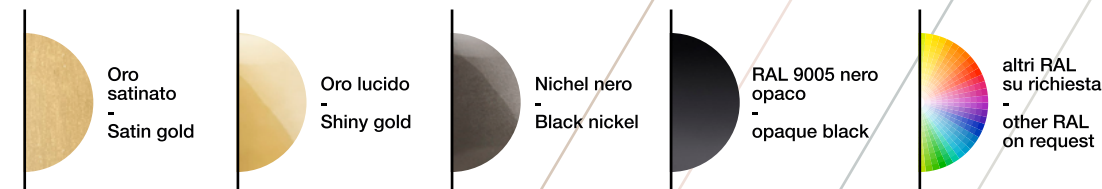

Metalli - Metals