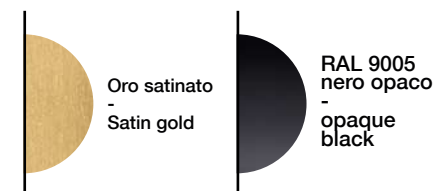

Metalli - Metals