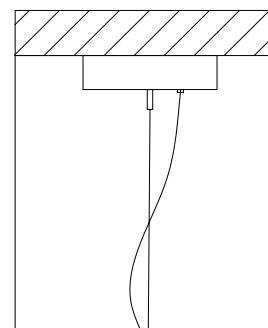

SOSPESO wall lamp

L x W 20 x 11 cm | 7,87" x 4,33"
H 28 cm | 11,02"

1 spotted 3W - 4000°K - 12 Vdc - SMD 5630
 280 lm - life time 30.000 hrs - Dimmable: yes

SOSPESO lamp

L x W 20 x 10 cm | 7,87" x 3,94"
H 35 cm | 13,78"

1 spotted 3W - 4000°K - 12 Vdc - SMD 5630
 280 lm - life time 30.000 hrs - Dimmable: yes

Altezza - Height
 MIN 18 cm - 7.08"

Aggancio con rosone e tirante in metallo;
 altezza regolabile (A) - Hook with ceiling cup
 and metal cab; adjustable height (A)

Altezza - Height
 MIN 15 cm - 5.91"

Aggancio con altezza fissa. Specificare
 altezza desiderata. Altezza non regolabile
 - Hook with fixed height. Specify desired
 height. Non-adjustable height (G)

Possibilità rotazione seguendo istruzioni montaggio - Rotation possible following assembly instructions