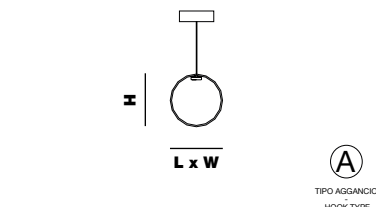

SOSPESO S1

L x W 20 x 5 cm | 7,87" x 1,97"
H 34 cm | 13,19"

1 spotted 3W - 4000°K - 12 Vdc - SMD 5630
280 lm - life time 30.000 hrs - Dimmable: yes