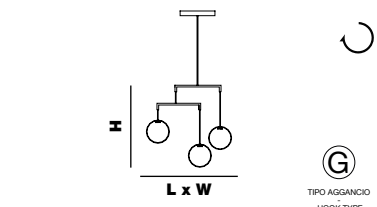

SOSPESO S5

L x W 120 x 5 cm | 47,24" x 1,97"
H 110 cm | 43,31"

5 spotted 16W - 4000°K - 12 Vdc - SMD 5630
 1400 lm - life time 30.000 hrs - Dimmable: yes

SOSPESO S3

L x W 72 x 5 cm | 28,35" x 1,97"
H 74 cm | 29,13"

SOSPESO wall lamp

L x W 20 x 11 cm | 7,87" x 4,33"
H 28 cm | 11,02"

1 spotted 3W - 4000°K - 12 Vdc - SMD 5630
 280 lm - life time 30.000 hrs - Dimmable: yes

SOSPESO lamp

L x W 20 x 10 cm | 7,87" x 3,94"
H 35 cm | 13,78"

1 spotted 3W - 4000°K - 12 Vdc - SMD 5630
 280 lm - life time 30.000 hrs - Dimmable: yes

Altezza - Height
 MIN 18 cm - 7.08"

Aggancio con rosone e tirante in metallo;
 altezza regolabile (A) - Hook with ceiling cup
 and metal cab; adjustable height (A)

Altezza - Height
 MIN 15 cm - 5.91"

Aggancio con altezza fissa. Specificare
 altezza desiderata. Altezza non regolabile
 - Hook with fixed height. Specify desired
 height. Non-adjustable height (G)

Possibilità rotazione seguendo istruzioni montaggio - Rotation possible following assembly instructions