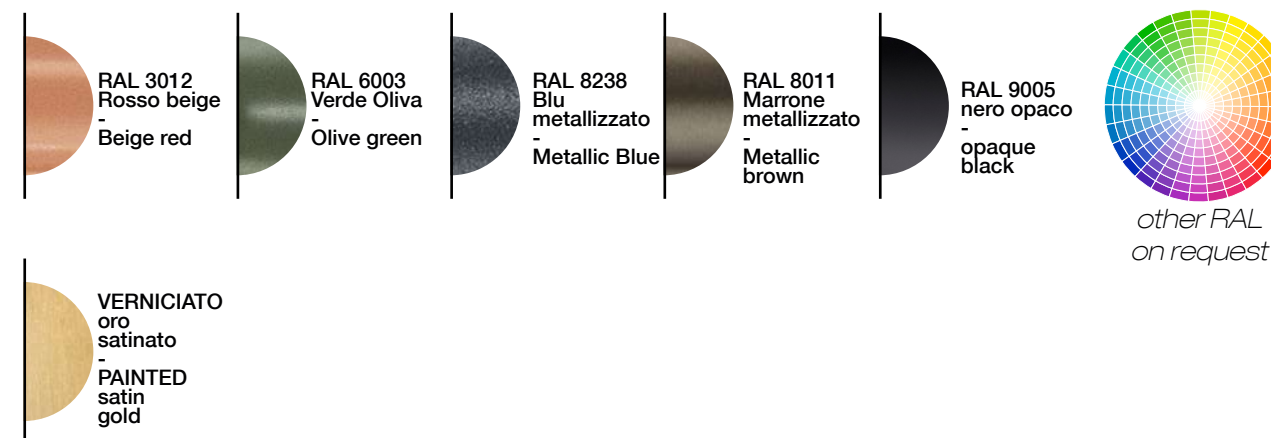

Metalli - Metals

Silicone

* Specifiche agganci - Info on hooks pag. 345 *

* Altre finiture e colori su richiesta - Other finishes and colors on request - see pag. 347-348 *