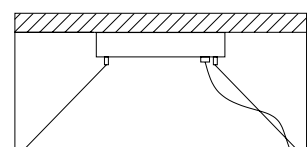

PROFILE 90

Ø 90 cm | 35,43"
H 4 cm | 1,57"

1 stripled 60W - 4000°K - 24 Vdc - SMD 2835
4253 lm - life time 50.000 hrs - Dimmable: yes

PROFILE project 130

Ø 130 cm | 51,18"
H 95 cm | 37,40"

1 stripled 178W - 4000°K - 24 Vdc - SMD 2835
13231 lm - life time 50.000 hrs - Dimmable: yes

Altezza - Height
MIN 24 cm - 9.44"

F Aggancio con rosone, tiranti e tasselli a soffitto; altezza regolabile (F) - Hook with ceiling cup, metal cables and ceiling cable gripper; adjustable height (F)

Altezza - Height
MIN 24 cm - 9.44"

C Aggancio con rosone e tiranti per sospensioni. Altezza regolabile (C) - Hook with ceiling cup and metal cables for suspension. Adjustable height (C)

profile

Studio in Project

Particolari - Details

Strutture in alluminio realizzate artigianalmente. È possibile richiedere Profile monoluce con luce direzionata verso il basso "system down" o biluce con luce direzionata verso l'alto e verso il basso "system up & down". Per qualsiasi richiesta o differente versione non esitate a contattarci.