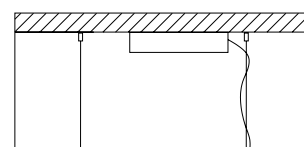

PROFILE 90

Ø 90 cm | 35,43"
H 4 cm | 1,57"

1 stripled 60W - 4000°K - 24 Vdc - SMD 2835
4253 lm - life time 50.000 hrs - Dimmable: yes

PROFILE project 130

Ø 130 cm | 51,18"
H 95 cm | 37,40"

1 stripled 178W - 4000°K - 24 Vdc - SMD 2835
13231 lm - life time 50.000 hrs - Dimmable: yes

Altezza - Height
MIN 24 cm - 9.44"

F Aggancio con rosone, tiranti e tasselli a soffitto; altezza regolabile (F) - Hook with ceiling cup, metal cables and ceiling cable gripper; adjustable height (F)

Altezza - Height
MIN 24 cm - 9.44"

C Aggancio con rosone e tiranti per sospensioni. Altezza regolabile (C) - Hook with ceiling cup and metal cables for suspension. Adjustable height (C)

profile

Studio in Project

Particolari - Details

Strutture in alluminio realizzate artigianalmente. È possibile richiedere Profile monoluce con luce direzionata verso il basso "system down" o biluce con luce direzionata verso l'alto e verso il basso "system up & down". Per qualsiasi richiesta o differente versione non esitate a contattarci.