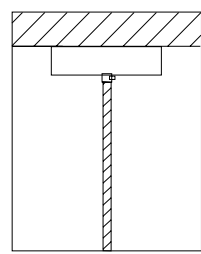

### GLEAM wall

**L x W** 10 x 14 cm | 3,94" x 5,51"  
**H** 55 cm | 21,65"

1 spot led 6W - 4000°K - 12 Vdc - 560 lm  
 life time 30.000 hrs - SMD type 5630 - Dimmable: yes

Altezza - Height  
 MIN 24 cm - 9,44"

**C** Aggancio con rosone e tiranti per sospensioni. Altezza regolabile (C)  
 Hook with ceiling cup and metal cables for suspension. Adjustable height (C)

Altezza - Height  
 MIN 18 cm - 7,08"

**D** Aggancio con rosone e cavo di alimentazione; altezza regolabile (D) - Hook with ceiling cup and power cord; adjustable height (D)