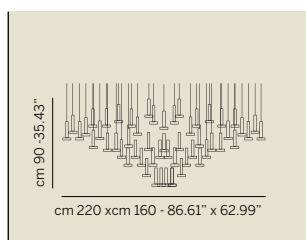

ASTRAL S158

158 spot led 474W - 4000°K - 12 Vdc
44.220 lm - life time 30.000 hrs
SMD type 5630 - Dimmable: yes

**Aggancio da definire.
Ceiling fix to specify.**