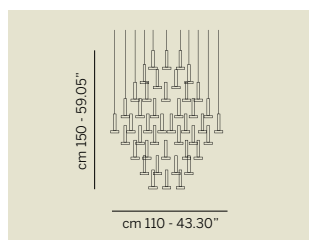

ASTRAL CHANDELIER 133

133 spot led 399W - 4000°K
12 Vdc - 37240 lm - life time
30.000 hrs - SMD type 5630
Dimmable: yes

**Aggancio da definire.
Ceiling fix to specify.**