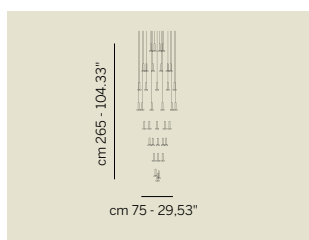

ASTRAL S68

68 spot led 204W - 4000°K - 12 Vdc
19.040 lm - life time 30.000 hrs
SMD type 5630 - Dimmable: yes

**Aggancio da definire.
Ceiling fix to specify.**