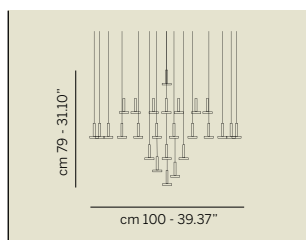

1 spot led 3W - 4000°K - 12 Vdc
280 lm - life time 30.000 hrs
SMD type 5630 - Dimmable: yes

**Aggancio con cavo di Alimentazione (D).
Hook with power cord (D).**

ASTRAL PROJECT 84

84 spot led 252W - 4000°K - 12 Vdc
23520 lm - life time 30.000 hrs
SMD type 5630 - Dimmable: yes

**Aggancio da definire.
Ceiling fix to specify.**

ASTRAL CHANDELIER 133

133 spot led 399W - 4000°K
12 Vdc - 37240 lm - life time
30.000 hrs - SMD type 5630
Dimmable: yes

**Aggancio da definire.
Ceiling fix to specify.**