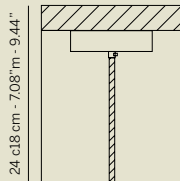

RAL 6003 OPACO
RAL 6003 OPAQUE

RAL 8238

RAL 8011 BRONZO
RAL 8011 BRONZE

RAL 5021 OTTANIO
RAL 5021 TEAL BLUE

HOOKS

AGGANCIO CON CAVO DI ALIMENTAZIONE (D)
HOOK WITH POWER CORD (D)

L'altezza dei lampadari è calcolata escludendo l'aggancio.
Aggancio con rosone e cavo di alimentazione H minima 18 cm - 7.08".

The height of the chandeliers is calculated by excluding the hook.
Hook with the ceiling cup and power cord has the minimum height 18 cm - 7.08".

Astral
colors

www.twentybrandesign.it
www.eurolucelampadari.it