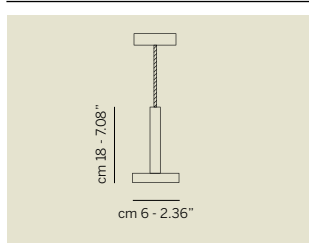

ASTRAL S1

1 spot led 3W - 4000°K - 12 Vdc
280 lm - life time 30.000 hrs
SMD type 5630 - Dimmable: yes

**Aggancio con cavo di Alimentazione (D).
Hook with power cord (D).**