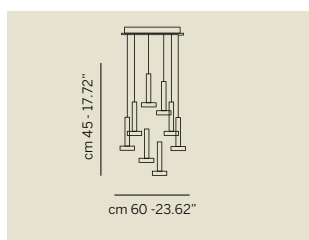

ASTRAL S10

10 spot led 30W - 4000°K - 12 Vdc
4000 lm - life time 30.000 hrs
SMD type 5630 - Dimmable: yes

**Aggancio con cavo di Alimentazione (D).
Hook with power cord (D).**