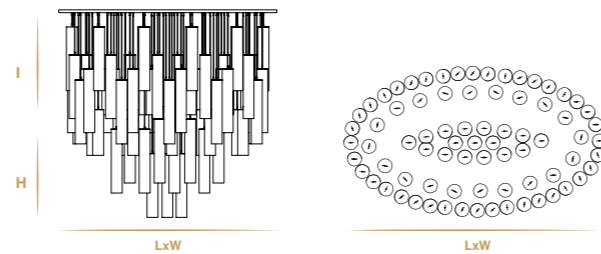

**Particolari:** sospensioni composte da Tubi di vetro borosilicato. Le boccole in alluminio sono realizzate artigianalmente su disegno. Itala è personalizzabile e adattabile ai più svariati ambienti. In base alle esigenze sviluppiamo progetto e preventivo specifico. Altri colori su richiesta.

\* Per qualsiasi richiesta o differente versione non esitate a contattarci.

\* For other request or different versions don't hesitate to contact us.

**Aggancio con tirante (A) - Hook with metal cable (A)**

L'altezza dei lampadari è calcolata escludendo l'aggancio. Aggancio con rosone e filo tirante H minima 18 cm - 7.08".  
The height of the chandeliers is calculated by excluding the hook. Hook with the ceiling cup and metal cable has the minimum height 18 cm - 7.08".

**Aggancio con scatola in legno con luci (I) Hook with wooden box with lights (I)**

L'altezza dei lampadari è calcolata escludendo l'aggancio. Aggancio con scatola in legno a soffitto H minima 15 cm - 5.90". Sulla scatola sono posizionate le luci per illuminare la sospensione.  
The height of the chandeliers is calculated by excluding the hook. Hook with the wooden box has the minimum height 15 cm - 5.90". On the wooden box there are the lights to illuminate the suspension.