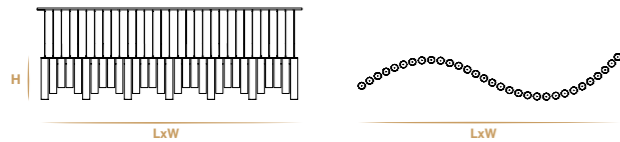

Details: the suspensions are composed of borosilicate glass tubes. The aluminum bushings are handcrafted to design. Itala is customizable and adaptable to the different environment. We develop the specific project and price. Other colors on request.

* Per qualsiasi richiesta o differente versione non esitate a contattarci.

* For other request or different versions don't hesitate to contact us.

Aggancio con tirante (A) - Hook with metal cable (A)

L'altezza dei lampadari è calcolata escludendo l'aggancio. Aggancio con rosone e filo tirante H minima 18 cm - 7.08".
The height of the chandeliers is calculated by excluding the hook. Hook with the ceiling cup and metal cable has the minimum height 18 cm - 7.08".

Aggancio con scatola in legno con luci (I) Hook with wooden box with lights (I)

L'altezza dei lampadari è calcolata escludendo l'aggancio. Aggancio con scatola in legno a soffitto H minima 15 cm - 5.90". Sulla scatola sono posizionate le luci per illuminare la sospensione.
The height of the chandeliers is calculated by excluding the hook. Hook with the wooden box has the minimum height 15 cm - 5.90". On the wooden box there are the lights to illuminate the suspension.

LINEAR PROJECT

30 spotted - 300W - 3000°K - 220Vdc - 30.000Lm
LxW 431 cm x 80 cm - 169.699" x 31.50"
H 73 cm - 28.74"

ELLIPSE

77 spotted - 770W - 3000°K - 220Vdc - 77.000Lm
LxW 131 cm x 223 cm - 51.57" x 87.80"
H 212 cm - 83.46"

S1 BIG
1 spotted - 10W - 3000°K
220Vdc - 1000Lm
Ø 12 cm - 4.72"
H 70 cm - 27.56"

S1 MEDIUM
1 spotted - 10W - 3000°K
220Vdc - 1000Lm
Ø 12 cm - 4.72"
H 60 cm - 23.62"

S1 SMALL
1 spotted - 10W - 3000°K
220Vdc - 1000Lm
Ø 12 cm - 4.72"
H 50 cm - 19.69"