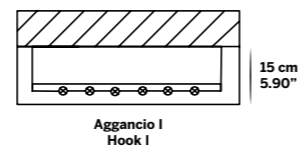

LINEAR PROJECT

30 spotted - 300W - 3000°K - 220Vdc - 30.000Lm
LxW 431 cm x 80 cm - 169.699" x 31.50"
H 73 cm - 28.74"

ELLIPSE

77 spotted - 770W - 3000°K - 220Vdc - 77.000Lm
LxW 131 cm x 223 cm - 51.57" x 87.80"
H 212 cm - 83.46"