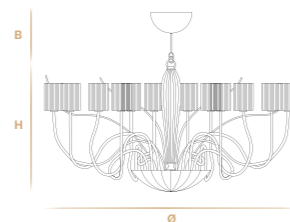

Colors: the INTRECCIO collection is proposed in the version entirely in transparent color and in the version entirely in tobacco color. Other colors on request.

Particolari: lampadario composto da braccetti, bicchieri e coppa effetto rigato in vetro made in Veneto. Infilaggio centrale effetto rigato soffiato a mano made in Toscana. I braccetti che si intrecciano sono un'idea firmata Studio in project: sono stati ideati e modellati in 3d per essere poi realizzati con stampo personalizzato.

* Per qualsiasi richiesta o differente versione non esitate a contattarci.

** For other request or different versions don't hesitate to contact us

Aggancio con catena (B) - Hook with chain (B)

L'altezza dei lampadari è calcolata escludendo l'aggancio. Aggancio con rosone e catena H minima 24 cm - 9.44".
The height of the chandeliers is calculated by excluding the hook. Hook with the ceiling cup and chain has the minimum height 24 cm - 9.44".

Aggancio B
Hook B

L8+8
 16 G9 - 3000 K° - 220 Vdc
 Ø 108 cm - 42.52"
 H 50 cm - 19.69"

L6+6
 12 G9 - 3000 K° - 220 Vdc
 Ø 103 cm - 40.55"
 H 50 cm - 19.69"

L4+4
 8 G9 - 3000 K° - 220 Vdc
 Ø 97 cm - 38.19"
 H 45 cm - 17.72"