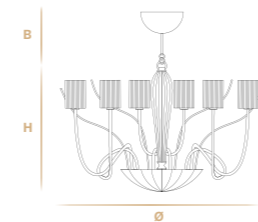

Colors: the INTRECCIO collection is proposed in the version entirely in transparent color and in the version entirely in tobacco color. Other colors on request.

Particolari: lampadario composto da braccetti, bicchieri e coppa effetto rigato in vetro made in Veneto. Infilaggio centrale effetto rigato soffiato a mano made in Toscana. I braccetti che si intrecciano sono un'idea firmata Studio in project: sono stati ideati e modellati in 3d per essere poi realizzati con stampo personalizzato.

* Per qualsiasi richiesta o differente versione non esitate a contattarci.

** For other request or different versions don't hesitate to contact us

Aggancio con catena (B) - Hook with chain (B)

L'altezza dei lampadari è calcolata escludendo l'aggancio. Aggancio con rosone e catena H minima 24 cm - 9.44".
The height of the chandeliers is calculated by excluding the hook. Hook with the ceiling cup and chain has the minimum height 24 cm - 9.44".

Aggancio B
Hook B

L8+8
 16 G9 - 3000 K° - 220 Vdc
 Ø 108 cm - 42.52"
 H 50 cm - 19.69"

L6+6
 12 G9 - 3000 K° - 220 Vdc
 Ø 103 cm - 40.55"
 H 50 cm - 19.69"

L4+4
 8 G9 - 3000 K° - 220 Vdc
 Ø 97 cm - 38.19"
 H 45 cm - 17.72"