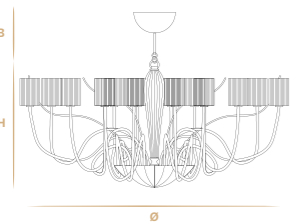

* Per qualsiasi richiesta o differente versione non esitate a contattarci.

** For other request or different versions don't hesitate to contact us

Aggancio con catena (B) - Hook with chain (B)

L'altezza dei lampadari è calcolata escludendo l'aggancio. Aggancio con rosone e catena H minima 24 cm - 9.44".
The height of the chandeliers is calculated by excluding the hook. Hook with the ceiling cup and chain has the minimum height 24 cm - 9.44".

Aggancio B
Hook B

L8+8
 16 G9 - 3000 K° - 220 Vdc
 Ø 108 cm - 42.52"
 H 50 cm - 19.69"

L6+6
 12 G9 - 3000 K° - 220 Vdc
 Ø 103 cm - 40.55"
 H 50 cm - 19.69"

L4+4
 8 G9 - 3000 K° - 220 Vdc
 Ø 97 cm - 38.19"
 H 45 cm - 17.72"

L3+3
 6 G9 - 3000 K° - 220 Vdc
 Ø 73 cm - 28.74"
 H 45 cm - 17.72"

A6
 6 G9 - 3000 K° - 220 Vdc
 LxW 50 cm x 30 cm - 19.69" x 11.81"
 H 32 cm - 12.60"

A4
 4 G9 - 3000 K° - 220 Vdc
 LxW 44 cm x 25 cm - 17.31" x 9.84"
 H 32 cm - 12.60"