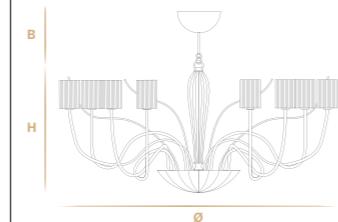

* Per qualsiasi richiesta o differente versione non esitate a contattarci.

** For other request or different versions don't hesitate to contact us

Aggancio con catena (B) - Hook with chain (B)

L'altezza dei lampadari è calcolata escludendo l'aggancio. Aggancio con rosone e catena H minima 24 cm - 9.44".
The height of the chandeliers is calculated by excluding the hook. Hook with the ceiling cup and chain has the minimum height 24 cm - 9.44".

Aggancio B
Hook B

L8+8
 16 G9 - 3000 K° - 220 Vdc
 Ø 108 cm - 42.52"
 H 50 cm - 19.69"

L6+6
 12 G9 - 3000 K° - 220 Vdc
 Ø 103 cm - 40.55"
 H 50 cm - 19.69"

L4+4
 8 G9 - 3000 K° - 220 Vdc
 Ø 97 cm - 38.19"
 H 45 cm - 17.72"

L3+3
 6 G9 - 3000 K° - 220 Vdc
 Ø 73 cm - 28.74"
 H 45 cm - 17.72"

A6
 6 G9 - 3000 K° - 220 Vdc
 LxW 50 cm x 30 cm - 19.69" x 11.81"
 H 32 cm - 12.60"

A4
 4 G9 - 3000 K° - 220 Vdc
 LxW 44 cm x 25 cm - 17.31" x 9.84"
 H 32 cm - 12.60"