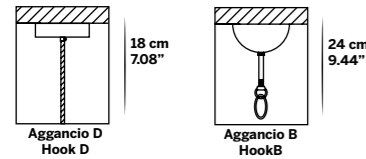

Finish: shiny gold, satin gold, shiny black nickel.
Other finishes on request.

Colors: the **Denise** collection is available in transparent color, Rosaline color, sheen effect color and teal blue color. Other colors on request.

Details: the **Denise** collection is made up only of crystal arms. The glass arms, the crystal glasses with balloton effect, the glass cup, the glass central part made up of polyhedra and the final drop balloton are made in Veneto by master glassmakers. The collection is embellished with decorative brass bushings.

The **Denise Luxury** version is also embellished with details around the brass bushing. These details are handmade, decorated in 24 K gold and enriched with stones.

*Do not hesitate to contact us for any request or different version.

Aggancio con cavo di alimentazione (D) - Hook with power cord (D)
L'altezza dei lampadari è calcolata escludendo l'aggancio. Aggancio con rosone e cavo di alimentazione H minima 18 cm - 7.08".
The height of the chandeliers is calculated by excluding the hook. Hook with the ceiling cup and power cord has the minimum height 18 cm - 7.08".

Aggancio con catena (B) - Hook with chain (B)
L'altezza dei lampadari è calcolata escludendo l'aggancio. Aggancio con rosone e catena H minima 24 cm - 9.44".
The height of the chandeliers is calculated by excluding the hook. Hook with the ceiling cup and chain has the minimum height 24 cm - 9.44".

- **DENISE:** Con solo braccetti in vetro. Bicchiere in vetro balloton.
  With only glass arms. With glasses in balloton effect glass.
- **DENISE SHADE:** con solo braccetti in vetro. Senza bicchiere in vetro. Con paralume CIL 70/97.
  With only glass arms. Without glasses in balloton effect. With lampshades Mod. CIL 70/97.
- **DENISE LUXURY:** con solo braccetti in vetro. Bicchiere in vetro balloton. Dettaglio decorativo in oro 24K e pietre.
  With only glass arms. With glasses in balloton effect. With decorative detail in 24 K gold and stones.

L6+6+6 9 18 G9 x max 7W - 4000 K° 220 Vdc Ø 116 cm - 45.67" H 68 cm - 26.77"	L4+4+4 9 12 G9 x max 7W - 4000 K° 220 Vdc Ø 116 cm - 45.67" H 68 cm - 26.77"	L8 PU 9 8 G9 x max 7W - 4000 K° 220 Vdc Ø 86 cm - 33.86" H 63 cm - 24.80"	A5 9 5 G9 x max 7W - 4000 K° 220 Vdc LxW 50 cm x 33 cm - 19.69" x 12.99" H 45 cm - 17.72"
A3 9 3 G9 x max 7W - 4000 K° 220 Vdc LxW 50 cm x 33 cm - 19.69" x 12.99" H 36 cm - 14.17"	A2 9 2 G9 x max 7W - 4000 K° 220 Vdc LxW 35 cm x 25 cm - 13.78" x 9.84" H 36 cm - 14.17"	A1 9 1 G9 x max 7W - 4000 K° 220 Vdc LxW 17 cm x 33 cm - 6.69" x 12.99" H 36 cm - 14.17"	SPOTLIGHT 9 1 G9 x max 7W - 4000 K° 220 Vdc Ø 10 cm - 3.94" H 17 cm - 6.69"

S9 9 9 G9 x max 7W - 4000 K° 220 Vdc Ø 60 cm - 23.62" H 70 cm - 27.56"	S1 9 1 G9 x max 7W - 4000 K° 220 Vdc Ø 8 cm - 3.15" H 20 cm - 7.87"