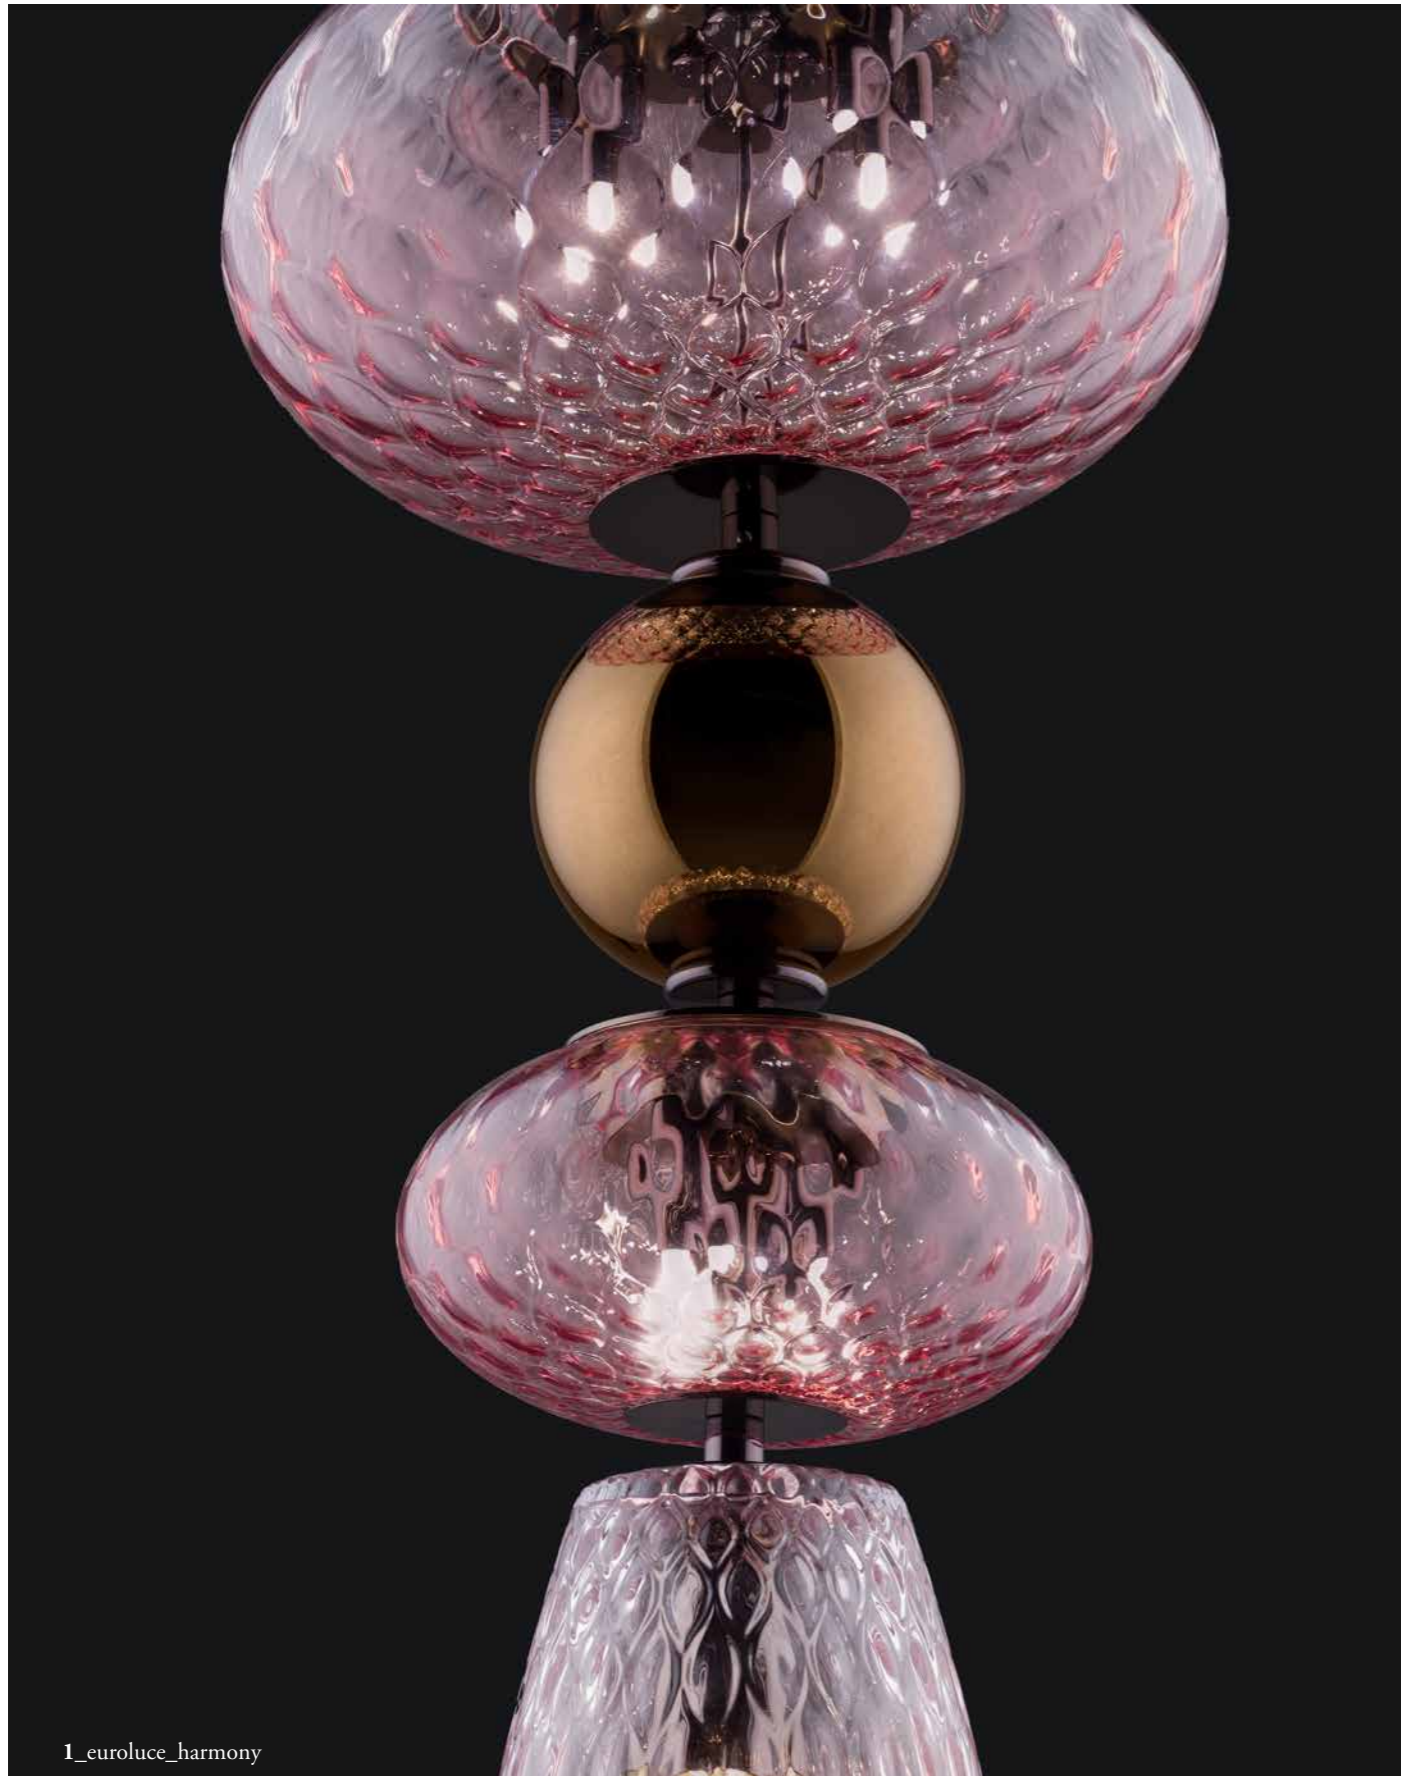

h
harmony

euroluce
— LIGHT OF ITALY —

1_euro luce_harmony

Harmony Big - Rosaline

7_euro luce_harmony

Harmony Big / Small - Fumè Brown

HARMONY

Finitura: oro lucido, oro satinato, marrone stagno lucido.
Altre finiture su richiesta.

Finish: shiny gold, satin gold, shiny brown tin.
Other finishes on request.

Colori: versione rosaline: sfere in borosilicato nel colore marrone specchiato, sfere basse in vetro soffiato nel colore rosaline, vaso in vetro soffiato nel colore rosaline. **Versione satin:** sfere in borosilicato nel colore oro specchiato, sfere basse in vetro soffiato nel colore trasparente satinato, vaso in vetro soffiato nel colore marrone sfumato tabacco. **Versione fumè brown:** sfere in borosilicato nel colore marrone specchiato, sfere basse in vetro soffiato nel colore marrone sfumato tabacco, vaso in vetro soffiato nel colore fumè sfumato.

Colors: rosaline version: borosilicate spheres in mirrored brown color, blown glass elliptical spheres in rosaline color, blown glass vase in rosaline color. **Satin version:** borosilicate spheres in mirrored gold color, blown glass elliptical spheres in satin transparent color, blown glass vase in brown shaded tobacco color.

Fumè brown version: borosilicate spheres in mirrored brown color, blown glass elliptical spheres in brown shaded tobacco color, blown glass vase in shaded fumè color.

Particolari: sfere in borosilicato decorate con effetto specchiato metallizzato. Le sfere basse e il vaso finale sono realizzate in vetro soffiato con effetto diamante made in Toscana.