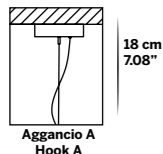

## Aggancio con tirante (A) - Hook with metal cable (A)

L'altezza dei lampadari è calcolata escludendo l'aggancio. Aggancio con rosone e filo tirante H minima 18 cm - 7.08".

The height of the chandeliers is calculated by excluding the hook. Hook with the ceiling cup and metal cable has the minimum height 18 cm - 7.08".