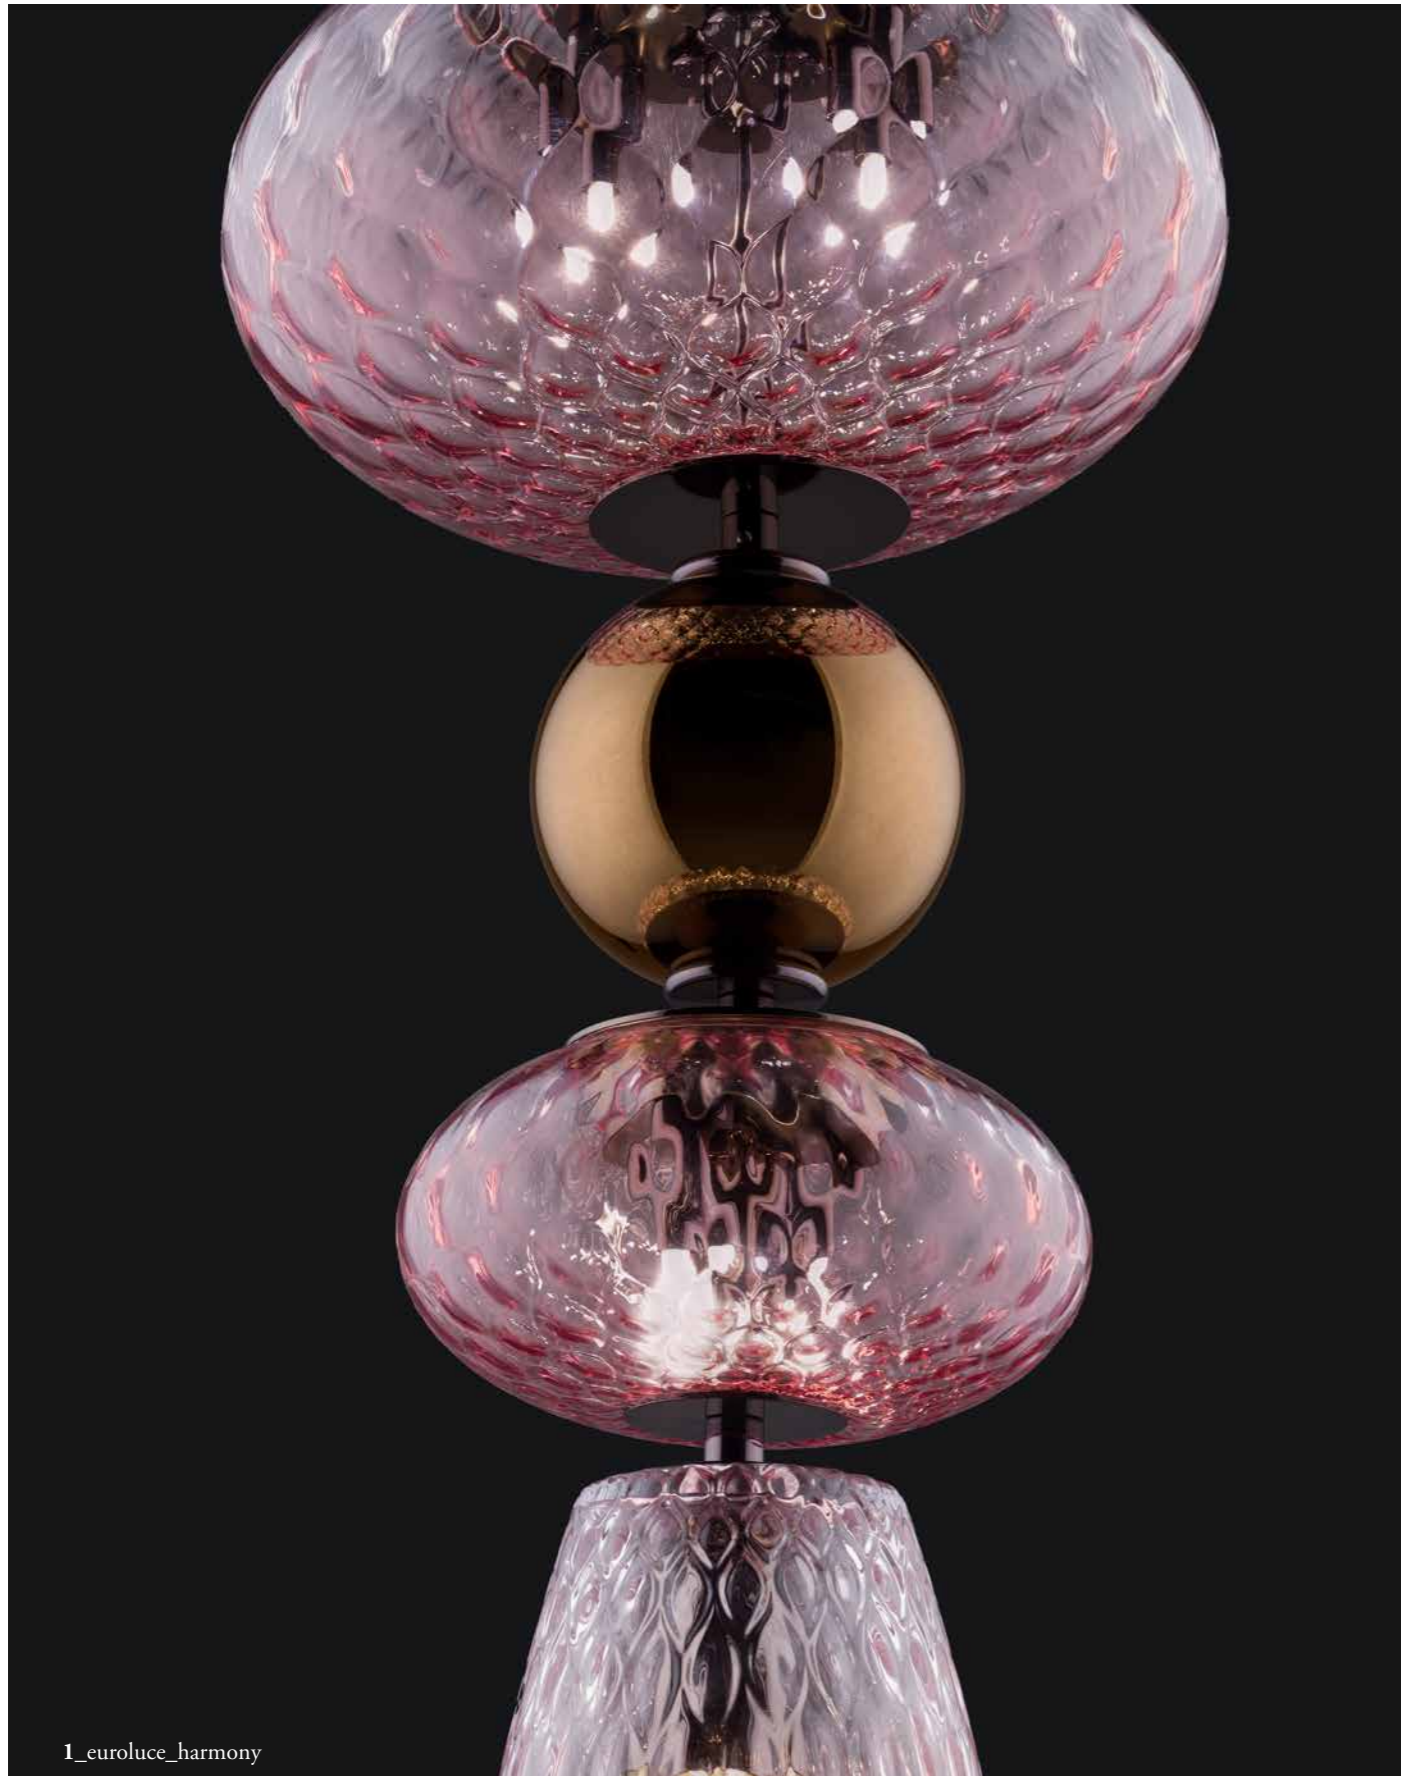

h  
harmony

euroluce  
— LIGHT OF ITALY —

1\_euro luce\_harmony

Harmony Big - Rosaline

5\_euroluce\_harmony

Harmony Big - Fumè Brown

# HARMONY

**Finitura:** oro lucido, marrone satinato. Altre finiture su richiesta.

**Colori: versione rosaline:** sfere in borosilicato nel colore marrone specchiato, sfere basse in vetro soffiato nel colore rosaline, vaso in vetro soffiato nel colore rosaline. **Versione satin:** sfere in borosilicato nel colore oro specchiato, sfere basse in vetro soffiato nel colore trasparente satinato, vaso in vetro soffiato nel colore marrone sfumato bronze.

**Versione fumè brown:** sfere in borosilicato nel colore oro specchiato, sfere basse in vetro soffiato nel colore marrone sfumato tabacco, vaso in vetro soffiato nel colore fumè sfumato.

**Particolari:** sfere in borosilicato decorate con effetto specchiato metallizzato. Le sfere basse e il vaso finale sono realizzate in vetro soffiato con effetto diamante made in Toscana.

**Fumè brown version:** borosilicate spheres in mirrored gold color, blown glass elliptical spheres in brown shaded tobacco color, blown glass vase in shaded fumè color.

**Details:** borosilicate spheres decorated with metallic mirrored effect. The elliptical spheres and the vase are made in blown glass with diamond effect made in Tuscany.