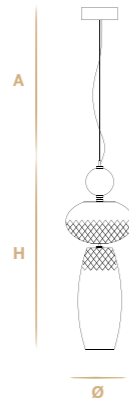

**Versione fumè brown:** sfere in borosilicato nel colore oro specchiato, sfere basse in vetro soffiato nel colore marrone sfumato tabacco, vaso in vetro soffiato nel colore fumè sfumato.

**Particolari:** sfere in borosilicato decorate con effetto specchiato metallizzato. Le sfere basse e il vaso finale sono realizzate in vetro soffiato con effetto diamante made in Toscana.

\*Per qualsiasi richiesta o differente versione non esitate a contattarci.

**Finish:** shiny gold, tin brown. Other finishes on request.

**Colors: rosaline version:** borosilicate spheres in mirrored brown color, blown glass elliptical spheres in rosaline color, blown glass vase in rosaline color. **Satin version:** borosilicate spheres in mirrored gold color, blown glass elliptical spheres in satin transparent color, blown glass vase in brown shaded bronze color.

\*Do not hesitate to contact us for any request or different version.

**Aggancio con tirante (A) - Hook with metal cable (A)**

L'altezza dei lampadari è calcolata escludendo l'aggancio. Aggancio con rosone e filo tirante H minima 18 cm - 7.08".  
The height of the chandeliers is calculated by excluding the hook. Hook with the ceiling cup and metal cable has the minimum height 18 cm - 7.08".

**BIG**  
 4 G9 led x max 7W + 1 E27 led  
 per max 10W  
 Ø 29 cm - 11.42"  
 H 93 cm - 36.61"

**SMALL**  
 2 G9 led x max 7W + 1 E27 led  
 per max 10W  
 Ø 29 cm - 11.42"  
 H 69 cm - 27.17"