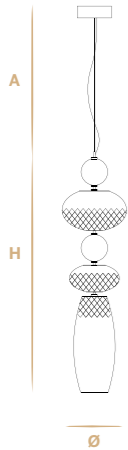

# HARMONY

**Finitura:** oro lucido, marrone satinato. Altre finiture su richiesta.

**Colori: versione rosaline:** sfere in borosilicato nel colore marrone specchiato, sfere basse in vetro soffiato nel colore rosaline, vaso in vetro soffiato nel colore rosaline. **Versione satin:** sfere in borosilicato nel colore oro specchiato, sfere basse in vetro soffiato nel colore trasparente satinato, vaso in vetro soffiato nel colore marrone sfumato bronze.

\*Per qualsiasi richiesta o differente versione non esitate a contattarci.

**Finish:** shiny gold, tin brown. Other finishes on request.

**Colors: rosaline version:** borosilicate spheres in mirrored brown color, blown glass elliptical spheres in rosaline color, blown glass vase in rosaline color. **Satin version:** borosilicate spheres in mirrored gold color, blown glass elliptical spheres in satin transparent color, blown glass vase in brown shaded bronze color.

\*Do not hesitate to contact us for any request or different version.

**Aggancio con tirante (A) - Hook with metal cable (A)**

L'altezza dei lampadari è calcolata escludendo l'aggancio. Aggancio con rosone e filo tirante H minima 18 cm - 7.08".  
The height of the chandeliers is calculated by excluding the hook. Hook with the ceiling cup and metal cable has the minimum height 18 cm - 7.08".

**BIG**  
 4 G9 led x max 7W + 1 E27 led  
 per max 10W  
 Ø 29 cm - 11.42"  
 H 93 cm - 36.61"

**SMALL**  
 2 G9 led x max 7W + 1 E27 led  
 per max 10W  
 Ø 29 cm - 11.42"  
 H 69 cm - 27.17"