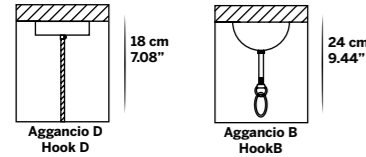

Finish: shiny gold, satin gold, shiny black nickel.
Other finishes on request.

Colors: the **Denise** collection is available in transparent color, Rosaline color, sheen effect color and teal blue color. Other colors on request.

Details: the **Denise** collection is made up only of crystal arms. The glass arms, the crystal glasses with balloton effect, the glass cup, the glass central part made up of polyhedra and the final drop balloton are made in Veneto by master glassmakers. The collection is embellished with decorative brass bushings.

The **Denise Luxury** version is also embellished with details around the brass bushing. These details are handmade, decorated in 24 K gold and enriched with stones.

*Do not hesitate to contact us for any request or different version.

Aggancio con cavo di alimentazione (D) - Hook with power cord (D)
L'altezza dei lampadari è calcolata escludendo l'aggancio. Aggancio con rosone e cavo di alimentazione H minima 18 cm - 7.08".
The height of the chandeliers is calculated by excluding the hook. Hook with the ceiling cup and power cord has the minimum height 18 cm - 7.08".

Aggancio con catena (B) - Hook with chain (B)
L'altezza dei lampadari è calcolata escludendo l'aggancio. Aggancio con rosone e catena H minima 24 cm - 9.44".
The height of the chandeliers is calculated by excluding the hook. Hook with the ceiling cup and chain has the minimum height 24 cm - 9.44".

- **DENISE:** Con solo braccetti in vetro. Bicchiere in vetro balloton.
  With only glass arms. With glasses in balloton effect glass.
- **DENISE SHADE:** con solo braccetti in vetro. Senza bicchiere in vetro. Com paralume CIL 70/97.
  With only glass arms. Without glasses in balloton effect. With lampshades Mod. CIL 70/97.
- **DENISE LUXURY:** con solo braccetti in vetro. Bicchiere in vetro balloton. Dettaglio decorativo in oro 24K e pietre.
  With only glass arms. With glasses in balloton effect. With decorative detail in 24 K gold and stones.

L6+6+6 9 18 G9 x max 7W - 4000 K° 220 Vdc Ø 116 cm - 45.67" H 68 cm - 26.77"	L4+4+4 9 12 G9 x max 7W - 4000 K° 220 Vdc Ø 116 cm - 45.67" H 68 cm - 26.77"	L8 PU 9 8 G9 x max 7W - 4000 K° 220 Vdc Ø 86 cm - 33.86" H 63 cm - 24.80"	A5 9 5 G9 x max 7W - 4000 K° 220 Vdc LxW 50 cm x 33 cm - 19.69" x 12.99" H 45 cm - 17.72"
A3 9 3 G9 x max 7W - 4000 K° 220 Vdc LxW 50 cm x 33 cm - 19.69" x 12.99" H 36 cm - 14.17"	A2 9 2 G9 x max 7W - 4000 K° 220 Vdc LxW 35 cm x 25 cm - 13.78" x 9.84" H 36 cm - 14.17"	A1 9 1 G9 x max 7W - 4000 K° 220 Vdc LxW 17 cm x 33 cm - 6.69" x 12.99" H 36 cm - 14.17"	SPOTLIGHT 9 1 G9 x max 7W - 4000 K° 220 Vdc Ø 10 cm - 3.94" H 17 cm - 6.69"

S9 9 9 G9 x max 7W - 4000 K° 220 Vdc Ø 60 cm - 23.62" H 70 cm - 27.56"	S1 9 1 G9 x max 7W - 4000 K° 220 Vdc Ø 8 cm - 3.15" H 20 cm - 7.87"