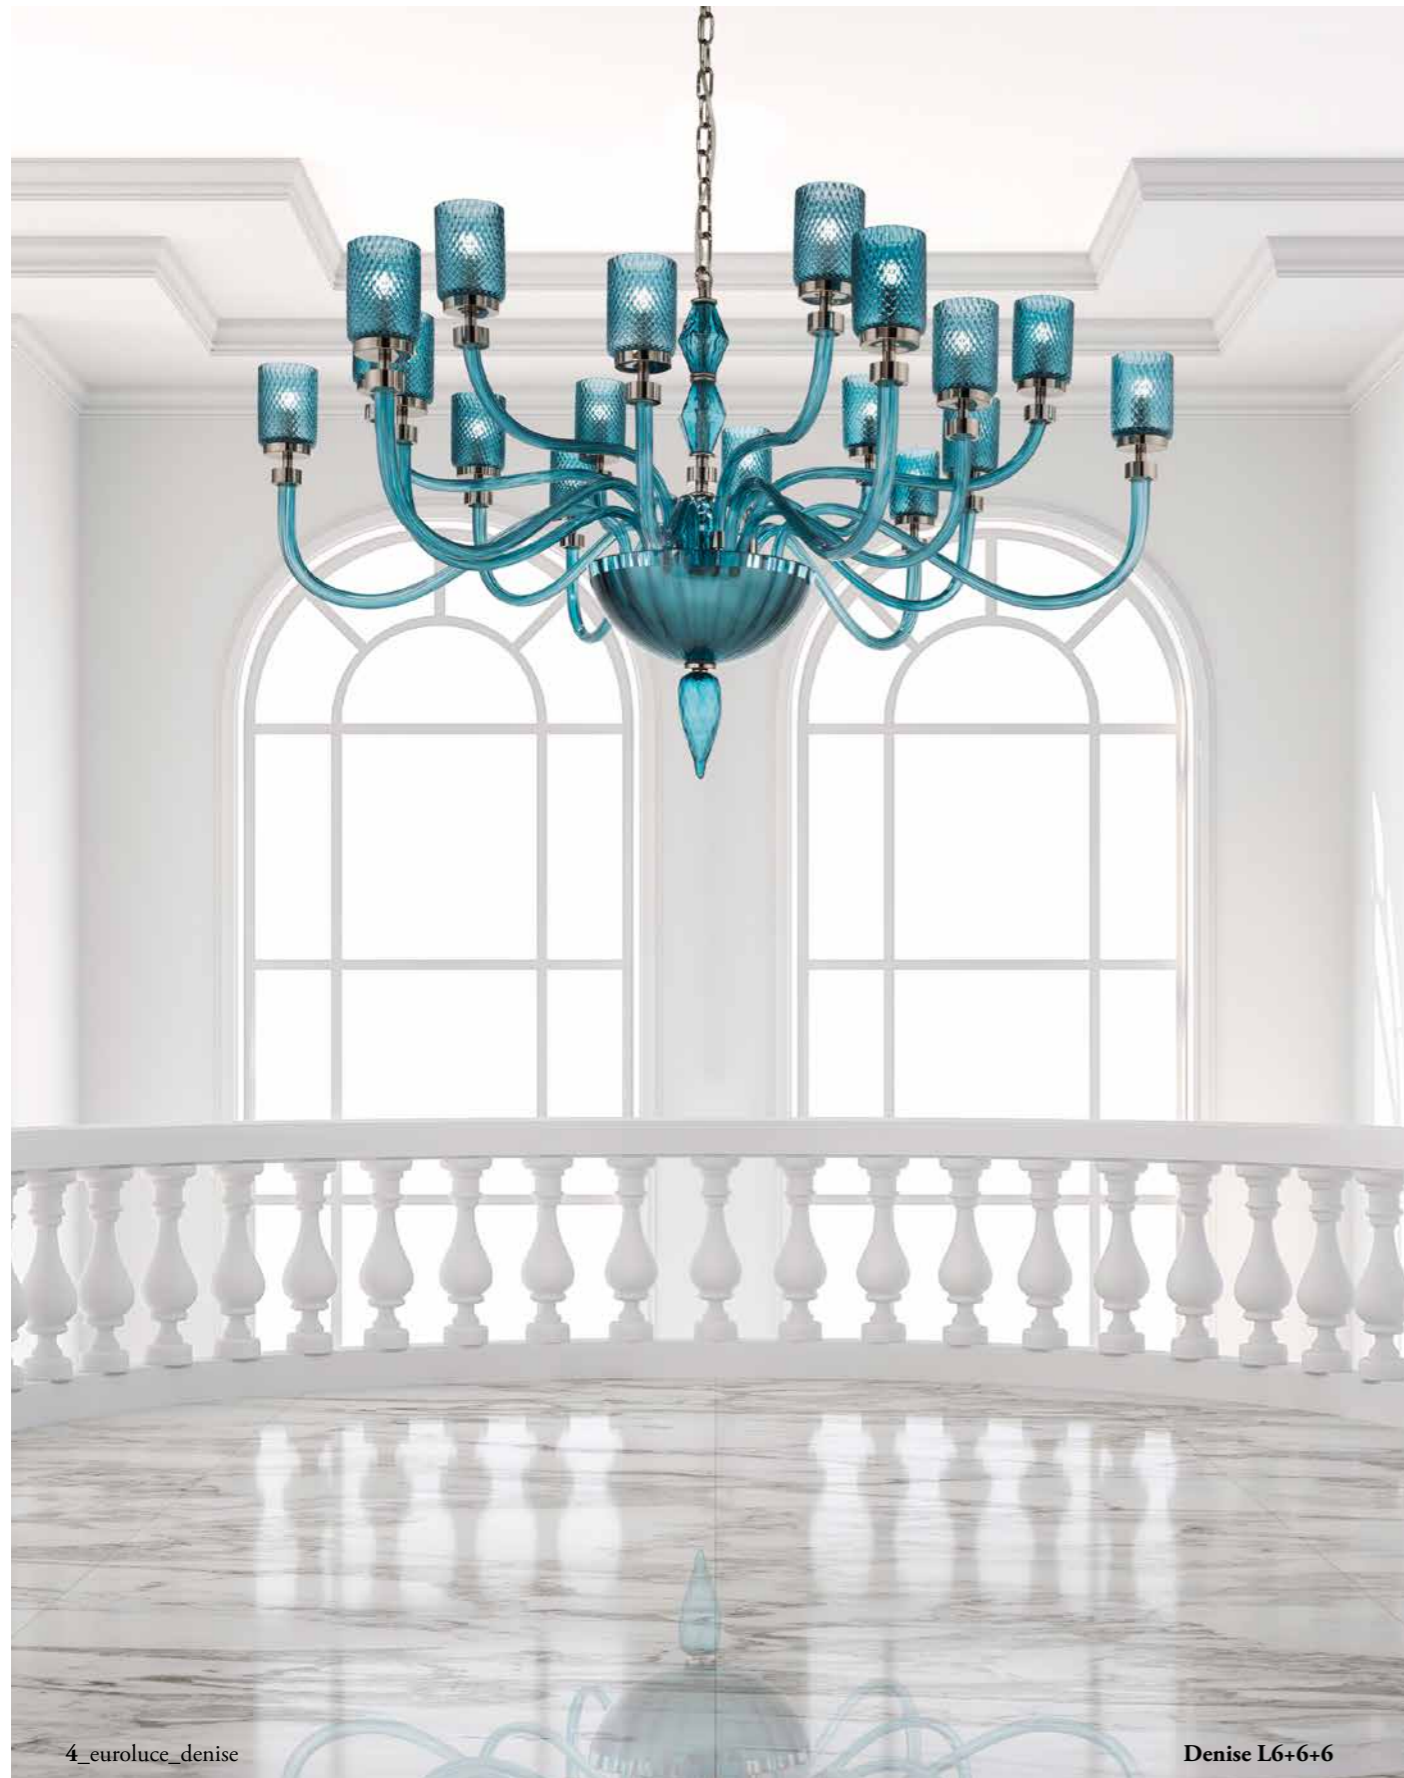

# DENISE

**Finitura:** oro lucido, oro satinato, nichel nero lucido.  
Altre finiture su richiesta.

**Colori:** la collezione **Denise** è disponibile nei colori trasparente, rosaline, effetto sheen, ottanio. Altri colori su richiesta.