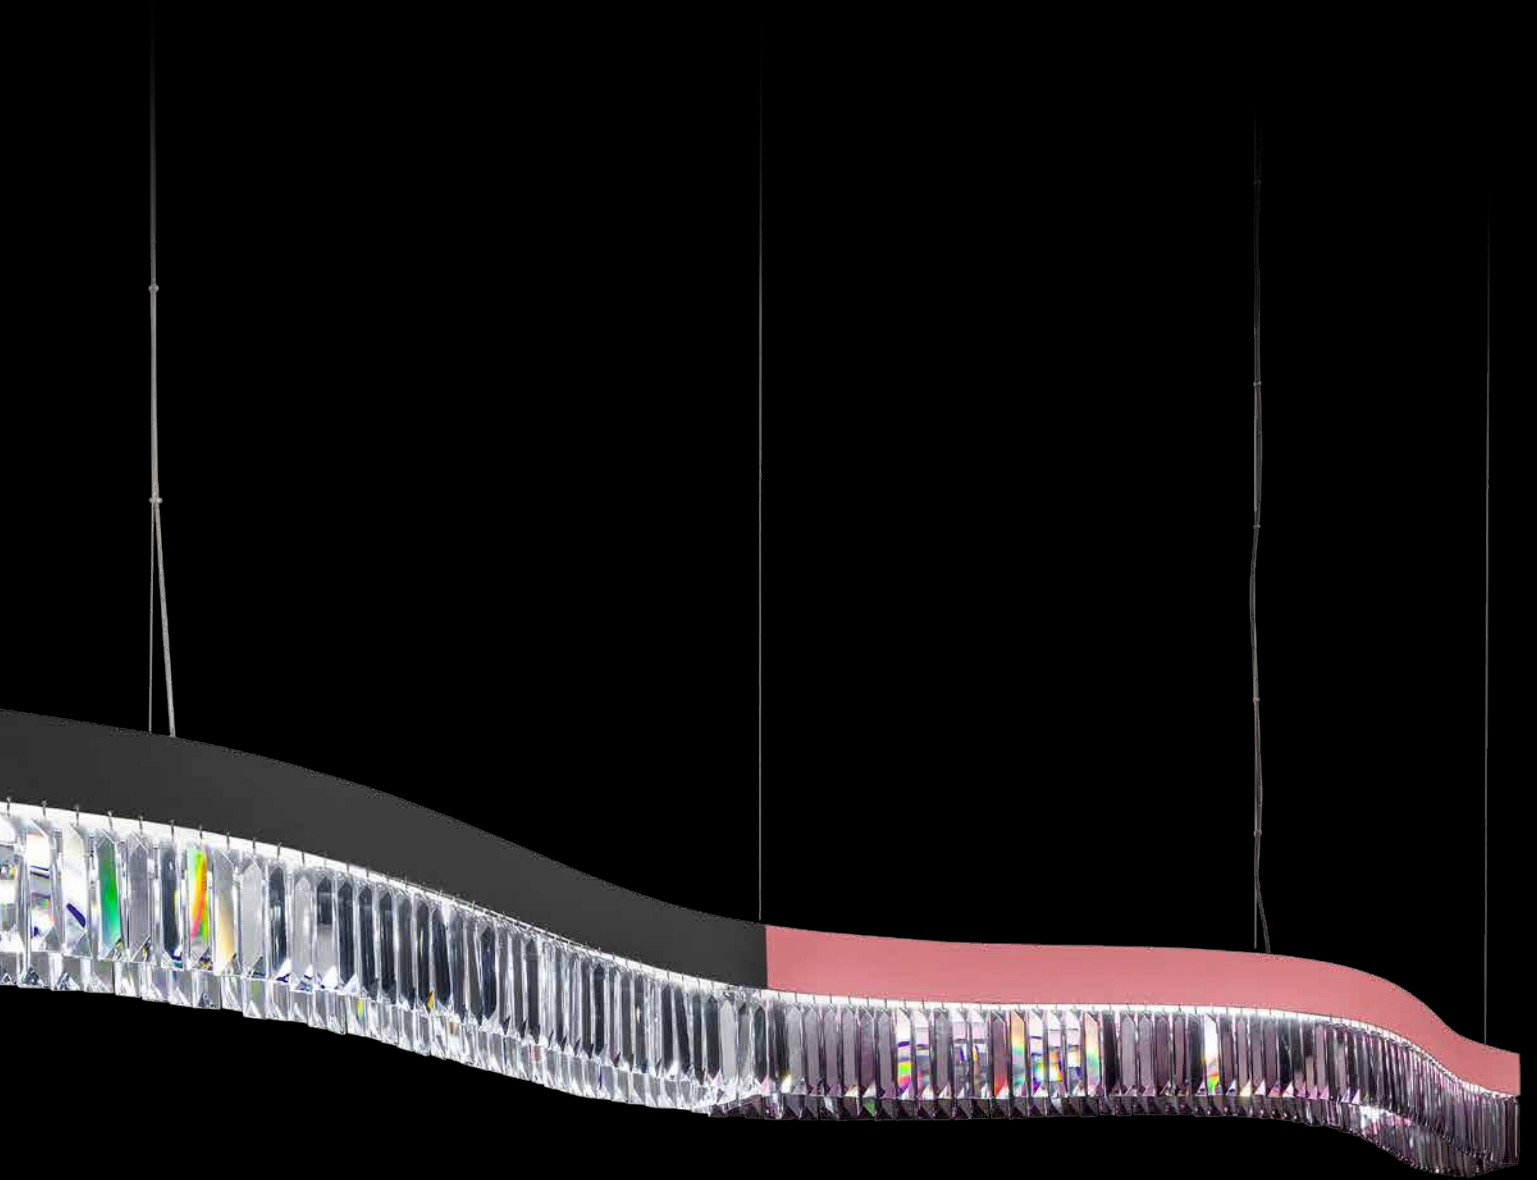

way

W W W

euroluce
— LIGHT OF ITALY —

Finitura: RAL Nero opaco , RAL oro satinato. Altre finiture su richiesta.

Colori: pendenti losanghe molate nel colore trasparente o decorate nel colore ottanio, fumè o vintage. Altri colori su richiesta.

Particolari: strutture in metallo realizzate artigianalmente su nostro disegno. Pendenti losanghe molate in cristallo Scholer.

*Per qualsiasi richiesta o differente versione non esitate a contattarci.

Finish: RAL matt black , RAL satin gold. Other finishes on request

Colors: cut rectangular pendants in transparent color or decorated in teal blue color, fumè color or vintage color. Other colors on request.

Details: metal structures are produced handmade on our drawing. Cut rectangular pendants by Scholer crystal .

Aggancio F
Hook F

90

strip led - 4000 K°
24 Vdc - 60W - 5900lm
Ø 90 cm - 35.43"
H 13 cm - 5.12"

80

strip led - 4000 K°
24 Vdc - 48W - 4900lm
Ø 80 cm - 31.50"
H 13 cm - 5.12"

70

strip led - 4000 K°
24 Vdc - 44W - 4400lm
Ø 70 cm - 27.56"
H 13 cm - 5.12"