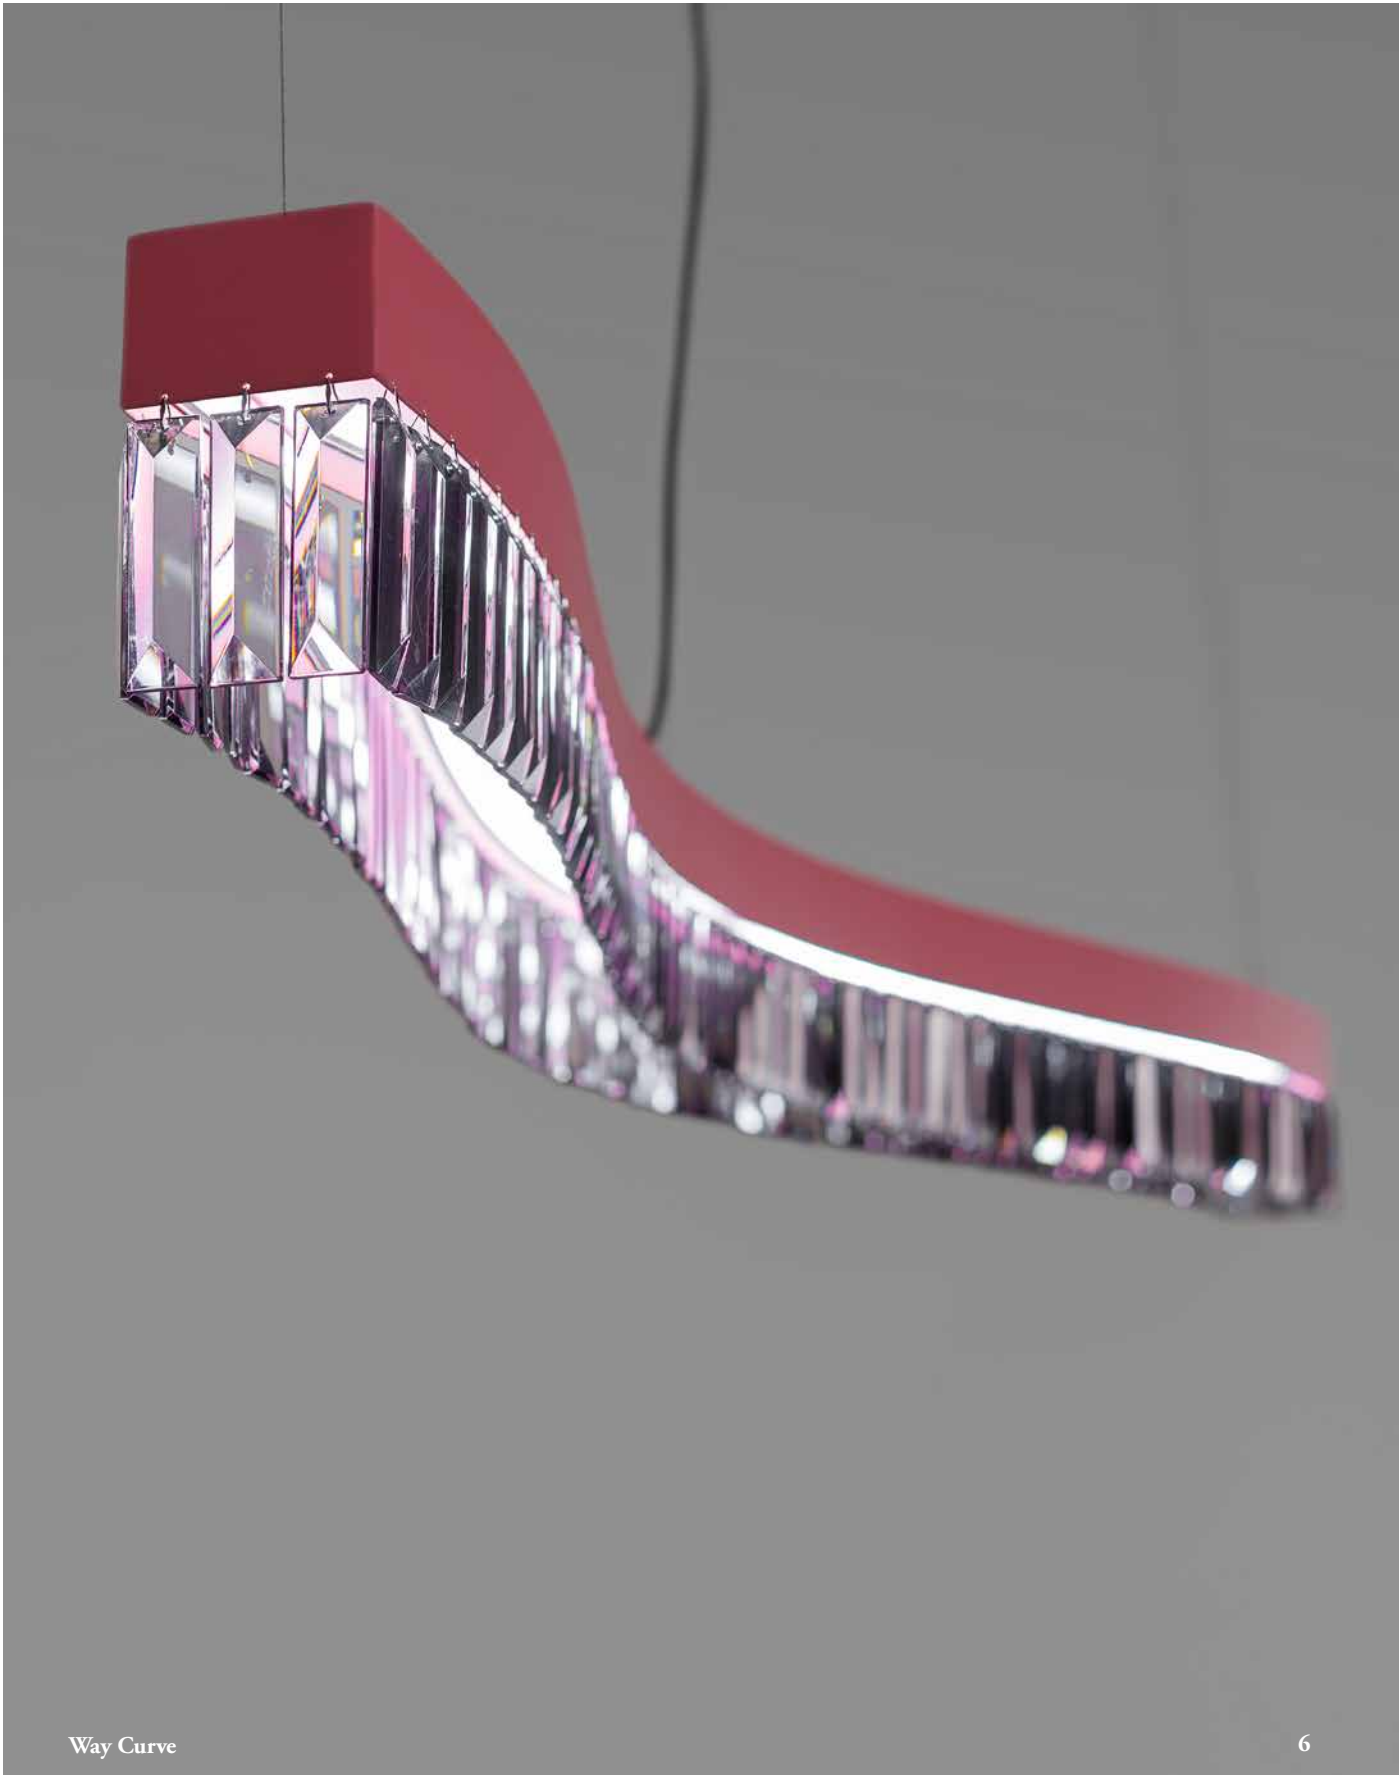

way

W W W

euroluce
— LIGHT OF ITALY —

Finitura: RAL Nero opaco , RAL oro satinato. Altre finiture su richiesta.

Colori: pendenti losanghe molate nel colore trasparente o decorate nel colore ottanio, fumè o vintage. Altri colori su richiesta.

Particolari: strutture in metallo realizzate artigianalmente su nostro disegno. Pendenti losanghe molate in cristallo Scholer.

*Per qualsiasi richiesta o differente versione non esitate a contattarci.

Finish: RAL matt black , RAL satin gold. Other finishes on request

Colors: cut rectangular pendants in transparent color or decorated in teal blue color, fumè color or vintage color. Other colors on request.

Details: metal structures are produced handmade on our drawing. Cut rectangular pendants by Scholer crystal .

Aggancio F
Hook F

90

strip led - 4000 K°
24 Vdc - 60W - 5900lm
Ø 90 cm - 35.43"
H 13 cm - 5.12"

80

strip led - 4000 K°
24 Vdc - 48W - 4900lm
Ø 80 cm - 31.50"
H 13 cm - 5.12"

70

strip led - 4000 K°
24 Vdc - 44W - 4400lm
Ø 70 cm - 27.56"
H 13 cm - 5.12"