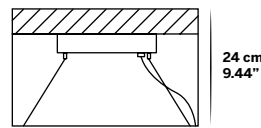

Finish: satin gold. Ral matt black nickel with details in shiny black nickel. Other finishes on request.

Colors: square pendants in transparent color, viridian color and rosaline color. Other colors on request.

Details: metal structures and decorative elements are produced handmade on our drawing, also the textured square metal elements. Square pendants in rippled effect glass made in Venice.
*Do not hesitate to contact us for any request or different version.

Aggancio con tiranti per sospensioni (C)
Hook with metal cables for suspension (C)

L'altezza delle sospensioni è calcolata escludendo l'aggancio.
Aggancio con rosone e tiranti H minima 24 cm - 9.44".
The height of suspensions is calculated by excluding the hook.
Hook with the ceiling cup and metal cables has the minimum height 24 cm - 9.44".

Aggancio con tiranti e tasselli a soffitto (F)
Hook with the metal cables and the fischer wall plug to the ceiling (F)

L'altezza delle sospensioni è calcolata escludendo l'aggancio. Aggancio con rosone e tiranti con tasselli a soffitto H minima 24 cm - 9.44".
The height of suspensions is calculated by excluding the hook. Hook with the ceiling cup and metal cables with the fischer wall plug to the ceiling has the minimum height 24 cm - 9.44".

Aggancio C
Hook C