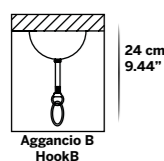

Details: All glass components are made in Venice: central shaft, conical square arms, leaf with rectangular shape, final cup, square bobèche. The conical square arms is trademark registered. All glass components are in transparent color and after decorated with gold leaf. This decoration is called Sheen and it is perceptible to the touch and visually. Silver sheen is the same decoration but with silver leaf.

✦ Per qualsiasi richiesta o differente versione non esitate a contattarci.
✦ Per finiture vetri, finiture metalli e colore cristalli vedere da pag. 458 a 467.

✦ For any request or different version please contact us.
✦ For glass finishes, metal finishes and crystals color see from pag. 458 to 467.

Aggancio con catena (B) - Hook with chain (B)

L'altezza dei lampadari è calcolata escludendo l'aggancio. Aggancio con rosone e catena
H minima 24 cm - 9.44"
The height of the chandeliers is calculated by excluding the hook. Hook with the ceiling cup and chain has the minimum height 24 cm - 9.44"

L12 12 E14 x max 28W 115 cm - 45.28" 77 cm - 30.31"	L10 10 E14 x max 28W 115 cm - 45.28" 77 cm - 30.31"	L8 8 E14 x max 28W 115 cm - 45.28" 77 cm - 30.31"	A3 3 E14 x max 28W LxW 48 cm x 32 cm - 18.90" x 12.60" H 53 cm - 20.87"
A2 2 E14 x max 28W LxW 44 cm x 30 cm - 17.32" x 11.81" H 53 cm - 20.87"	A1 1 E14 x max 28W LxW 25 cm x 33 cm - 9.84" x 12.99" H 53 cm - 20.87"