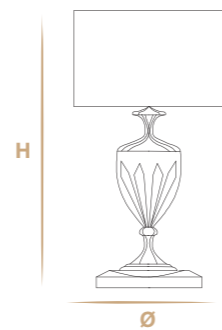

glam

8

**Finitura:** nichel nero. Altre finiture su richiesta.

**Colori:** boccia in cristallo nei colori marrone e viridian. Altri colori su richiesta.

**Particolari:** boccia centrale in cristallo con molature made in Toscana. Elementi in ottone. Paralume 70/70 moka/83 mod. cilindro in tessuto monaco/pvc .

# Per finiture vedere da pag. 458 a 467.

**Finish:** black nichel. Other finishes on request.

**Colors:** crystal central body in brown color, viridian color. Other colors on request.

**Details:** crystal central body with gravings made in Tuscany. Brass elements. Shade 70/70 Moka/83 mod. cylinder with monaco / pvc fabric

# For finishes see from pag. 458 to 467.

**GLAM LG1**

💡 1 E27 x max 40W

Ø 45 cm - 17.72"

H 76 cm - 29.92"