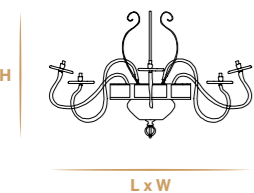

Aggancio con catena (B) - Hook with chain (B)

L'altezza dei lampadari è calcolata escludendo l'aggancio. Aggancio con rosone e catena H minima 24 cm - 9.44".
The height of the chandeliers is calculated by excluding the hook. Hook with the ceiling cup and chain has the minimum height 24 cm - 9.44".

L8+8
16 G9 x max 28W
Ø 125 cm - 49.21"
H 68 cm - 26.77"

L6+6
12 G9 x max 28W
Ø 125 cm - 49.21"
H 68 cm - 26.77"

L4+4
8 G9 x max 28W
Ø 125 cm - 49.21"
H 68 cm - 26.77"

L6 small
6 G9 x max 28W
Ø 63 cm - 24.80"
H 56 cm - 22.05"

A5
5 G9 x max 28W
LxW 57 cm x 34 cm - 22.44" x 13.39"
H 44 cm - 17.32"

A3
3 G9 x max 28W
LxW 50 cm x 34 cm - 19.69" x 13.39"
H 44 cm - 17.32"

A2
2 G9 x max 28W
LxW 40 cm x 28 cm - 15.75" x 11.02"
H 44 cm - 17.32"

A1
1 G9 x max 28W
LxW 30 cm x 34 cm - 11.81" x 13.39"
H 44 cm - 17.32"

PL8 8 G9 x max 28W Ø 90 cm - 35.43" H 45 cm - 17.72"	S1 SHADE 1 E14 x max 28W Ø 45 cm - 17.72" H 75 cm - 29.53"	S1 CURL SHADE 1 E14 x max 28W Ø 45 cm - 17.72" H 75 cm - 29.53"	S1 small / medium / large 1 G9 led x max 28W Ø 13 cm - 5.12" H 25 cm - 9.84" / 36 cm - 14.17" / 55 cm - 21.65"
LG1 1 E27 x max 40W Ø 41 cm - 16.14" H 66 cm - 25.98"	LP1 1 E14 x max 28W Ø 25 cm - 9.84" H 43 cm - 16.93"	PT6 6 G9 x max 28W Ø 63 cm - 24.80" H 180 cm - 70.87"	Vaso/Vase Ø 14 cm - 5.51" H 32 cm - 12.60" Centrotavola/Centerpiece 28 cm - 11.02" 18 cm - 7.09"