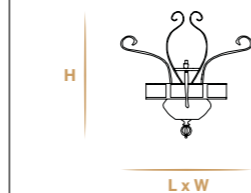

Aggancio con catena (B) - Hook with chain (B)

L'altezza dei lampadari è calcolata escludendo l'aggancio. Aggancio con rosone e catena H minima 24 cm - 9.44".
The height of the chandeliers is calculated by excluding the hook. Hook with the ceiling cup and chain has the minimum height 24 cm - 9.44".

L8+8
16 G9 x max 28W
Ø 125 cm - 49.21"
H 68 cm - 26.77"

L6+6
12 G9 x max 28W
Ø 125 cm - 49.21"
H 68 cm - 26.77"

L4+4
8 G9 x max 28W
Ø 125 cm - 49.21"
H 68 cm - 26.77"

L6 small
6 G9 x max 28W
Ø 63 cm - 24.80"
H 56 cm - 22.05"

A5
5 G9 x max 28W
LxW 57 cm x 34 cm - 22.44" x 13.39"
H 44 cm - 17.32"

A3
3 G9 x max 28W
LxW 50 cm x 34 cm - 19.69" x 13.39"
H 44 cm - 17.32"

A2
2 G9 x max 28W
LxW 40 cm x 28 cm - 15.75" x 11.02"
H 44 cm - 17.32"

A1
1 G9 x max 28W
LxW 30 cm x 34 cm - 11.81" x 13.39"
H 44 cm - 17.32"

PL8 8 G9 x max 28W Ø 90 cm - 35.43" H 45 cm - 17.72"	S1 SHADE 1 E14 x max 28W Ø 45 cm - 17.72" H 75 cm - 29.53"	S1 CURL SHADE 1 E14 x max 28W Ø 45 cm - 17.72" H 75 cm - 29.53"	S1 small / medium / large 1 G9 led x max 28W Ø 13 cm - 5.12" H 25 cm - 9.84" / 36 cm - 14.17" / 55 cm - 21.65"
LG1 1 E27 x max 40W Ø 41 cm - 16.14" H 66 cm - 25.98"	LP1 1 E14 x max 28W Ø 25 cm - 9.84" H 43 cm - 16.93"	PT6 6 G9 x max 28W Ø 63 cm - 24.80" H 180 cm - 70.87"	Vaso/Vase Ø 14 cm - 5.51" H 32 cm - 12.60" Centrotavola/Centerpiece 28 cm - 11.02" 18 cm - 7.09"