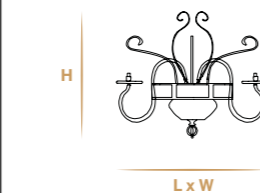

Aggancio con catena (B) - Hook with chain (B)

L'altezza dei lampadari è calcolata escludendo l'aggancio. Aggancio con rosone e catena H minima 24 cm - 9.44".
The height of the chandeliers is calculated by excluding the hook. Hook with the ceiling cup and chain has the minimum height 24 cm - 9.44".

L8+8
16 G9 x max 28W
Ø 125 cm - 49.21"
H 68 cm - 26.77"

L6+6
12 G9 x max 28W
Ø 125 cm - 49.21"
H 68 cm - 26.77"

L4+4
8 G9 x max 28W
Ø 125 cm - 49.21"
H 68 cm - 26.77"

L6 small
6 G9 x max 28W
Ø 63 cm - 24.80"
H 56 cm - 22.05"

A5
5 G9 x max 28W
LxW 57 cm x 34 cm - 22.44" x 13.39"
H 44 cm - 17.32"

A3
3 G9 x max 28W
LxW 50 cm x 34 cm - 19.69" x 13.39"
H 44 cm - 17.32"

A2
2 G9 x max 28W
LxW 40 cm x 28 cm - 15.75" x 11.02"
H 44 cm - 17.32"