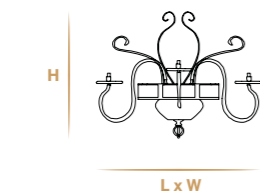

Aggancio con catena (B) - Hook with chain (B)

L'altezza dei lampadari è calcolata escludendo l'aggancio. Aggancio con rosone e catena H minima 24 cm - 9.44".
The height of the chandeliers is calculated by excluding the hook. Hook with the ceiling cup and chain has the minimum height 24 cm - 9.44".

L8+8
16 G9 x max 28W
Ø 125 cm - 49.21"
H 68 cm - 26.77"

L6+6
12 G9 x max 28W
Ø 125 cm - 49.21"
H 68 cm - 26.77"

L4+4
8 G9 x max 28W
Ø 125 cm - 49.21"
H 68 cm - 26.77"

L6 small
6 G9 x max 28W
Ø 63 cm - 24.80"
H 56 cm - 22.05"

A5
5 G9 x max 28W
LxW 57 cm x 34 cm - 22.44" x 13.39"
H 44 cm - 17.32"

A3
3 G9 x max 28W
LxW 50 cm x 34 cm - 19.69" x 13.39"
H 44 cm - 17.32"

A2
2 G9 x max 28W
LxW 40 cm x 28 cm - 15.75" x 11.02"
H 44 cm - 17.32"

A1
1 G9 x max 28W
LxW 30 cm x 34 cm - 11.81" x 13.39"
H 44 cm - 17.32"

PL8 8 G9 x max 28W Ø 90 cm - 35.43" H 45 cm - 17.72"	S1 SHADE 1 E14 x max 28W Ø 45 cm - 17.72" H 75 cm - 29.53"	S1 CURL SHADE 1 E14 x max 28W Ø 45 cm - 17.72" H 75 cm - 29.53"	S1 small / medium / large 1 G9 led x max 28W Ø 13 cm - 5.12" H 25 cm - 9.84" / 36 cm - 14.17" / 55 cm - 21.65"
LG1 1 E27 x max 40W Ø 41 cm - 16.14" H 66 cm - 25.98"	LP1 1 E14 x max 28W Ø 25 cm - 9.84" H 43 cm - 16.93"	PT6 6 G9 x max 28W Ø 63 cm - 24.80" H 180 cm - 70.87"	Vaso/Vase Ø 14 cm - 5.51" H 32 cm - 12.60" Centrotavola/Centerpiece 28 cm - 11.02" 18 cm - 7.09"