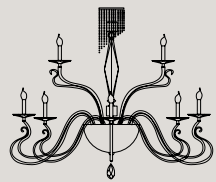

VENICE SUPERLUX

Finitura: oro lucido - cromo lucido.

Colori: centrale e bobecche trasparenti.

Bracci e fondino nei colori bianco - nero - ametista - trasparente.

Particolari: arricchito con pendenti Swarovski® nei colori blu violet - bianco - rubino - topazio - viola - verde smeraldo - nero.

Per schede tecniche e paralumi lampadari vedere pag. 527

** Per qualsiasi richiesta o differente versione non esitate a contattarci.

Finish: shiny gold - shiny silver.

Colours: transparent central body and bobecche.

Arms and crystal cup in white - black - amethyst and transparent colours.

Particular: embellished with Swarovski® pendants in blu violet - white - ruby - topaz - violet - emerald - jet colours.

For technical schedes and chandeliers lampshades see page. 527

** Don't hesitate to contact us for any request or different version.

L8+4
12 E14 x 40W
Ø 80 cm - H 78 cm