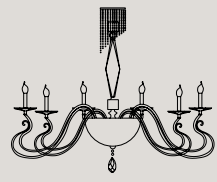

Finitura: oro lucido - cromo lucido.

Colori: centrale e bobecche trasparenti.

Bracci e fondino nei colori bianco - nero - ametista - trasparente.

Particolari: arricchito con pendenti Swarovski® nei colori blu violet - bianco - rubino - topazio - viola - verde smeraldo - nero.

Per schede tecniche e paralumi lampadari vedere pag. 527

**** Per qualsiasi richiesta o differente versione non esitate a contattarci.**

Finish: shiny gold - shiny silver.

Colours: transparent central body and bobecche.

Arms and crystal cup in white - black - amethyst and transparent colours.

Particular: embellished with Swarovski® pendants in blu violet - white - ruby - topaz - violet - emerald - jet colours.

For technical schedes and chandeliers lampshades see page. 527

**** Don't hesitate to contact us for any request or different version.**

L8+4
12 E14 x 40W
Ø 80 cm - H 78 cm

L8
8 E14 x 40W
Ø 80 cm - H 70 cm

L6
6 E14 x 40W
Ø 65 cm - H 70 cm

A1+LED
1 E14 x 40W + 1 LED X 1,4 W
30X15 cm - H 80 cm