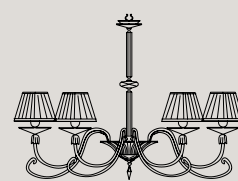


SIRIO

376 Sirio A2 shade

Sirio L6 shade 377

378 Sirio LP1

Sirio LG3 379

SIRIO

Finitura ottone: oro francese.

Colori: trasparente. Altri colori su richiesta.

Particolari: arricchito con sfera e pendente Swarovski®.

Per schede tecniche e paralumi lampadari vedere pag. 527

**** Per qualsiasi richiesta o differente versione non esitate a contattarci.**

Brass finish: french gold.

Colours: transparent. Other colours on request.

Particular: embellished with Swarovski® sphere and pendants.

For technical schede and chandeliers lampshades see page. 527

**** Don't hesitate to contact us for any request or different version.**

L8+4
12 E14 x 40W
Ø 103 cm - H 72 cm

L8
8 E14 x 40W
Ø 103 cm - H 72 cm

L6
6 E14 x 40W
Ø 78 cm - H 68 cm

A3
3 E14 x 40W
42x25 cm - H 40 cm

A2
2 E14 x 40W
50x32 cm - H 40 cm

A1
1 E14 x 40W
16x32 cm - H 40 cm