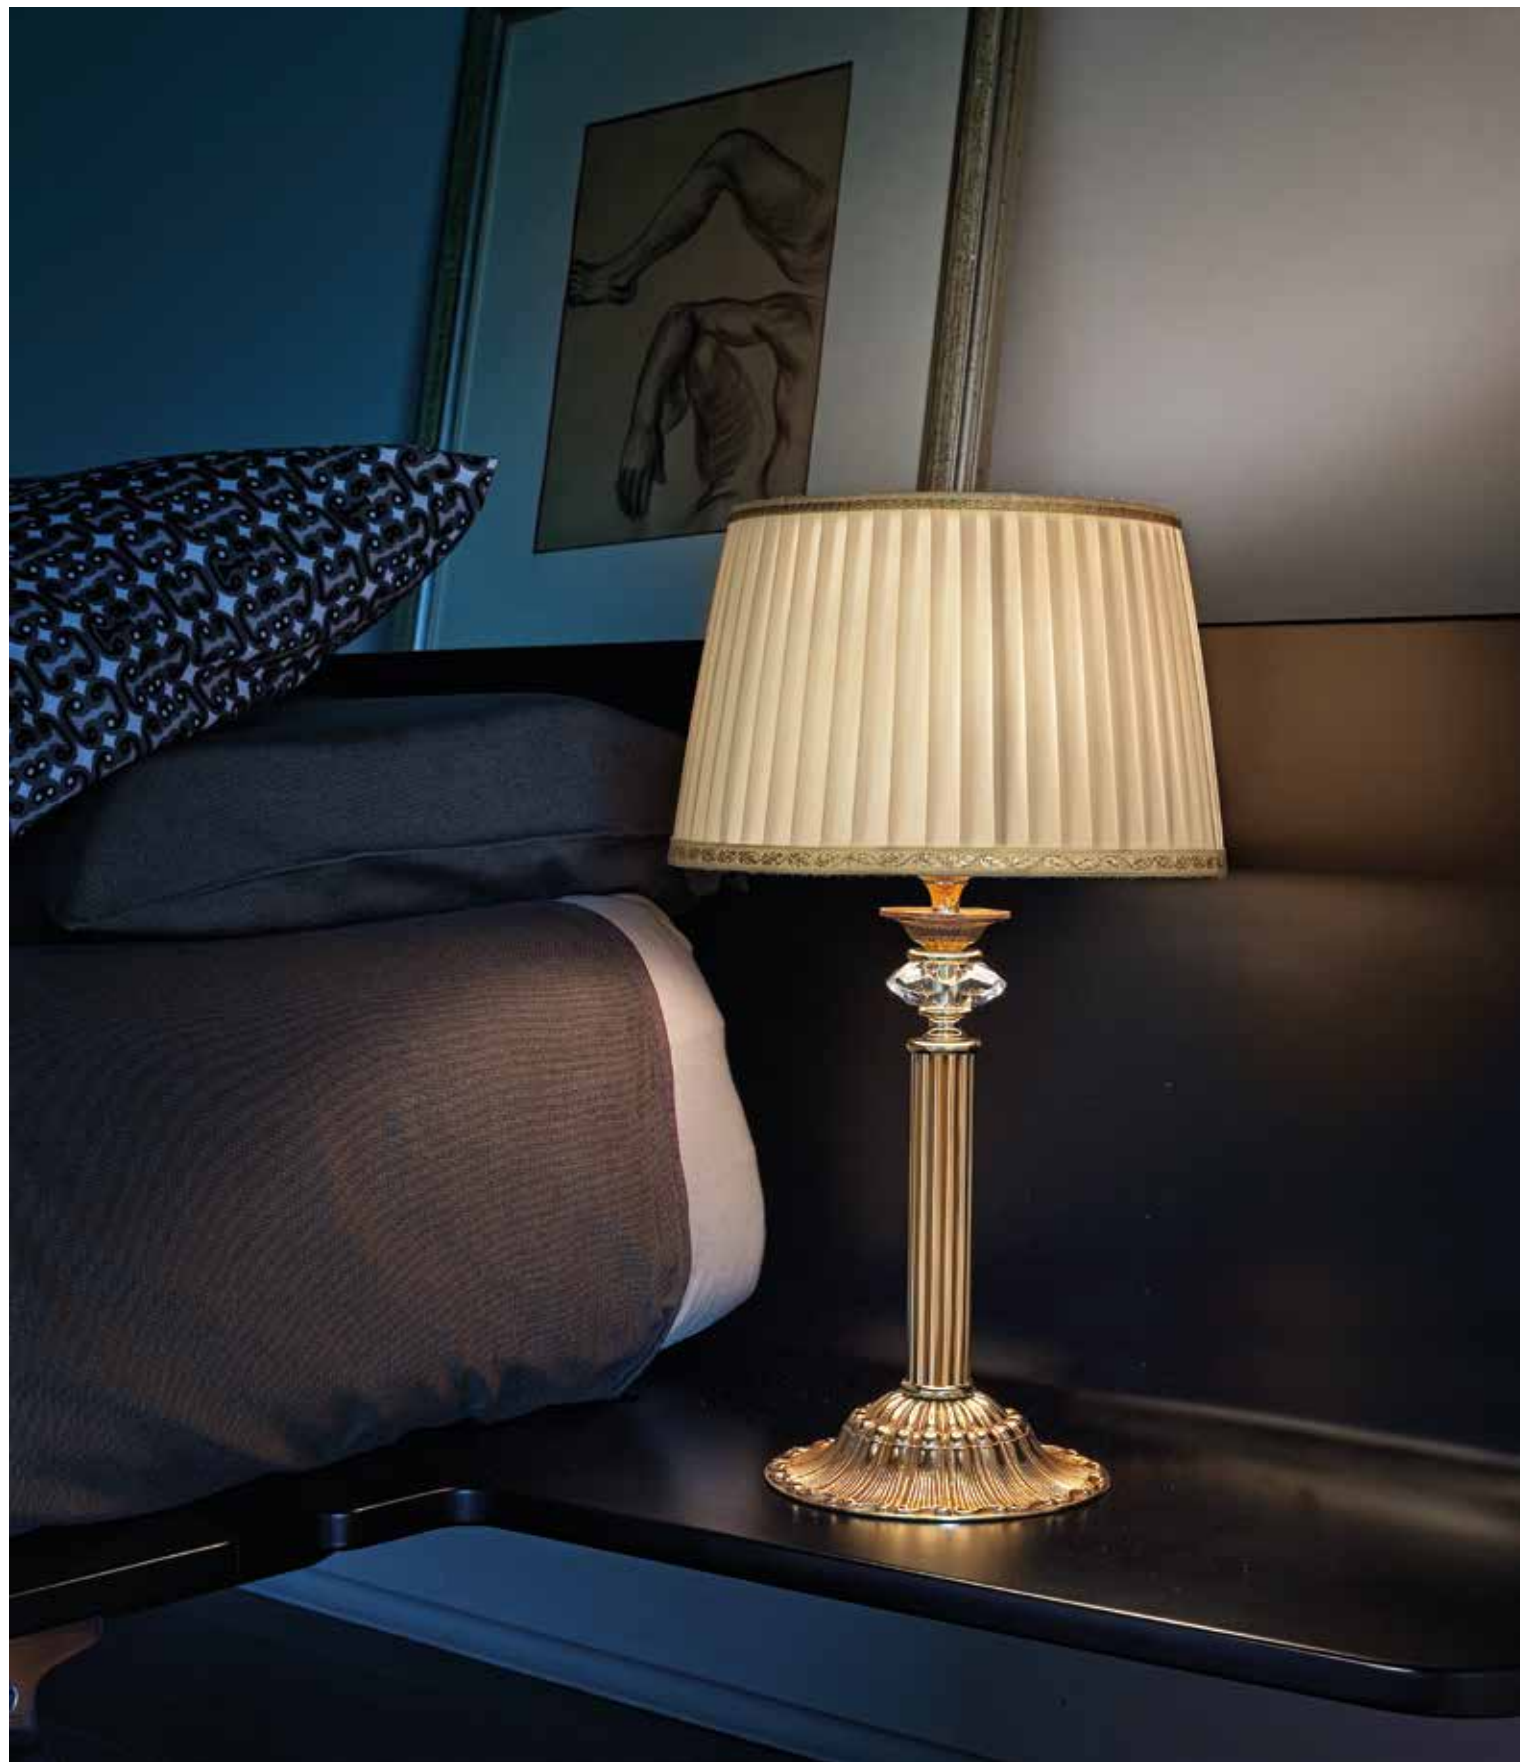


SIRIO

376 Sirio A2 shade

Sirio L6 shade 377

378 Sirio LP1

Sirio LG3 379

SIRIO

Finitura ottone: oro francese.

Colori: trasparente. Altri colori su richiesta.

Particolari: arricchito con sfera e pendente Swarovski®.

Per schede tecniche e paralumi lampadari vedere pag. 527

**** Per qualsiasi richiesta o differente versione non esitate a contattarci.**

Brass finish: french gold.