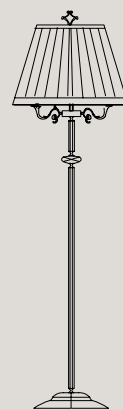


SIRIO

376 Sirio A2 shade

Sirio L6 shade 377

378 Sirio LP1

Sirio LG3 379

SIRIO

Finitura ottone: oro francese.

Colori: trasparente. Altri colori su richiesta.

Particolari: arricchito con sfera e pendente Swarovski®.

Per schede tecniche e paralumi lampadari vedere pag. 527

**** Per qualsiasi richiesta o differente versione non esitate a contattarci.**

Brass finish: french gold.

L8+4
12 E14 x 40W
Ø 103 cm - H 72 cm

L8
8 E14 x 40W
Ø 103 cm - H 72 cm

L6
6 E14 x 40W
Ø 78 cm - H 68 cm

A3
3 E14 x 40W
42x25 cm - H 40 cm

A2
2 E14 x 40W
50x32 cm - H 40 cm

A1
1 E14 x 40W
16x32 cm - H 40 cm

PT3
3 E14 x 40W
Ø 50 cm - H 185 cm

LG3
3 E14 x 40W
Ø 50 cm - H 70 cm

LP1
1 E14 x 40W
Ø 25 cm - H 41 cm

SIRIO
Senza pendenti / Senza paralume.
Without pendants / Without shade.

SIRIO shade
Senza pendenti / Con paralume.
mod. 30/68 impero fasciato pongé .
Without pendants / With shade.
mod. 30/68 impero model in pleated
pongé fabric.