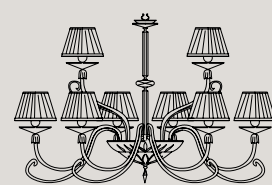

SIRIO

Finitura ottone: oro francese.

Colori: trasparente. Altri colori su richiesta.

Particolari: arricchito con sfera e pendente Swarovski®.

Per schede tecniche e paralumi lampadari vedere pag. 527

** Per qualsiasi richiesta o differente versione non esitate a contattarci.

Brass finish: french gold.

Colours: transparent. Other colours on request.

Particular: embellished with Swarovski® sphere and pendants.

For technical schede and chandeliers lampshades see page. 527

** Don't hesitate to contact us for any request or different version.

L8+4
12 E14 x 40W
Ø 103 cm - H 72 cm