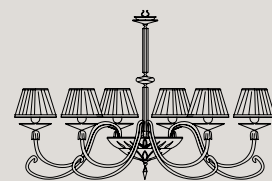


SIRIO

376 Sirio A2 shade

Sirio L6 shade 377

378 Sirio LP1

Sirio LG3 379

SIRIO

Finitura ottone: oro francese.

Colori: trasparente. Altri colori su richiesta.

Particolari: arricchito con sfera e pendente Swarovski®.

Per schede tecniche e paralumi lampadari vedere pag. 527

**** Per qualsiasi richiesta o differente versione non esitate a contattarci.**

Brass finish: french gold.

Colours: transparent. Other colours on request.

Particular: embellished with Swarovski® sphere and pendants.

For technical schede and chandeliers lampshades see page. 527

**** Don't hesitate to contact us for any request or different version.**

L8+4
12 E14 x 40W
Ø 103 cm - H 72 cm

L8
8 E14 x 40W
Ø 103 cm - H 72 cm

L6
6 E14 x 40W
Ø 78 cm - H 68 cm

A3
3 E14 x 40W
42x25 cm - H 40 cm

A2
2 E14 x 40W
50x32 cm - H 40 cm

A1
1 E14 x 40W
16x32 cm - H 40 cm