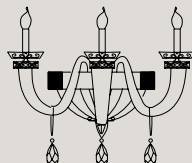

MUSEUM

Modello brevettato e depositato.
Model patented and registered.

Finitura: oro lucido 24K - oro satinato - cromo lucido - cromo satinato.

Colori: Museum Ruby: trasparente con bobecche, fondino e centrale in rubino satinato.

Particolari: lampadario e singole componenti brevettati e depositati.

Il braccetto sezione quadrata conica e altre componenti made in Venezia.

Elementi decorativi diamantati in legno faggio e successivamente decorati.

L8+4+4

16 E14 x 40W
Ø 110 cm - H 81 cm

L6+3+3

12 E14 x 40W
Ø 110 cm - H 81 cm

L8

8 E14 x 40W
Ø 110 cm - H 81 cm

L6

6 E14 x 40W
Ø 88 cm - H 74 cm

S1

1 E27 x 60W
Ø 40 cm - H 69 cm
shade 70/73 mod cylinder

A3

3 E14 x 40W
50x33 cm - H 49 cm

A2

2 E14 x 40W
46x32 cm - H 49 cm

A1

1 E14 x 40W
26x33 cm - H 49 cm