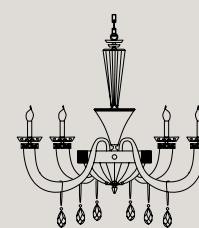

MUSEUM

Modello brevettato e depositato.
Model patented and registered.

Finitura: oro lucido 24K - oro satinato - cromo lucido - cromo satinato.

Colori: Museum Ruby: trasparente con bobecche, fondino e centrale in rubino satinato.

Museum Transparent: transparent with crystal bobecche, cup and central body in satin transparent.

Museum Amber: transparent with crystal bobecche, cup and central body in satin amber.

Museum amethyst: transparent with crystal bobecche, cup and central body in satin amethyst.

L8+4+4

16 E14 x 40W
Ø 110 cm - H 81 cm

L6+3+3

12 E14 x 40W
Ø 110 cm - H 81 cm

L8

8 E14 x 40W
Ø 110 cm - H 81 cm

L6

6 E14 x 40W
Ø 88 cm - H 74 cm

S1

1 E27 x 60W
Ø 40 cm - H 69 cm
shade 70/73 mod cylinder

A3

3 E14 x 40W
50x33 cm - H 49 cm

A2

2 E14 x 40W
46x32 cm - H 49 cm

A1

1 E14 x 40W
26x33 cm - H 49 cm