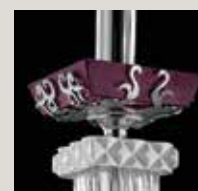

MUSEUM

Modello brevettato e depositato.
Model patented and registered.

Finitura: oro lucido 24K - oro satinato - cromo lucido - cromo satinato.

Colori: Museum Ruby: trasparente con bobecche, fondino e centrale in rubino satinato.

Museum Transparent: trasparente con bobecche, fondino e centrale in trasparente satinato.

Museum Amber: trasparente con bobecche, fondino e centrale in ambra satinato.

Museum amethyst: trasparente con bobecche, fondino e centrale in ametista satinato. Altri colori su richiesta.

**** Per qualsiasi richiesta o differente versione non esitate a contattarci.**

Metal finish: shiny gold 24K - satin gold - shiny silver - satin silver.

Colours: Museum ruby: transparent with crystal bobecche, cup and central body in satin ruby.

LG1

1 E27 x 60W
Ø 40 cm - H 70 cm
shade 70/73 mod cylinder

C1F

candeliere / candle holder
Ø 9 cm - H 16 cm

Red

Transparent

Amber

Amethyst