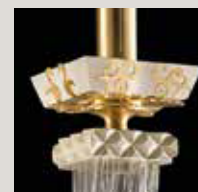

MUSEUM

Modello brevettato e depositato.
Model patented and registered.

Finitura: oro lucido 24K - oro satinato - cromo lucido - cromo satinato.

Colori: Museum Ruby: trasparente con bobecche, fondino e centrale in rubino satinato.

Museum Transparent: trasparente con bobecche, fondino e centrale in trasparente satinato.

Museum Amber: trasparente con bobecche, fondino e centrale in ambra satinato.

Museum amethyst: trasparente con bobecche, fondino e centrale in ametista satinato. Altri colori su richiesta.

**** Per qualsiasi richiesta o differente versione non esitate a contattarci.**

Metal finish: shiny gold 24K - satin gold - shiny silver - satin silver.

Colours: Museum ruby: transparent with crystal bobecche, cup and central body in satin ruby.

LG1

1 E27 x 60W
Ø 40 cm - H 70 cm
shade 70/73 mod cylinder

C1F

candeliere / candle holder
Ø 9 cm - H 16 cm

Red

Transparent

Amber

Amethyst