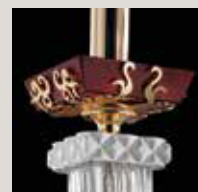

MUSEUM

Modello brevettato e depositato.
Model patented and registered.

Finitura: oro lucido 24K - oro satinato - cromo lucido - cromo satinato.

Colori: Museum Ruby: trasparente con bobecche, fondino e centrale in rubino satinato.

Museum Transparent: trasparente con bobecche, fondino e centrale in trasparente satinato.

Museum Amber: trasparente con bobecche, fondino e centrale in ambra satinato.

Museum amethyst: trasparente con bobecche, fondino e centrale in ametista satinato. Altri colori su richiesta.

Particolari: lampadario e singole componenti brevettati e depositati.

Il braccetto sezione quadrata conica e altre componenti made in Venezia.

Elementi decorativi diamantati in legno faggio e successivamente decorati.

Arricchito con cristalli e applicazione circolare Swarovski®.

Elementi taglio laser con disegno personalizzato e decorato in foglia oro/ foglia argento.

Per schede tecniche e paralumi lampadari vedere pag. 527

** Per qualsiasi richiesta o differente versione non esitate a contattarci.

Metal finish: shiny gold 24K - satin gold - shiny silver - satin silver.

Colours: Museum ruby: transparent with crystal bobecche, cup and central body in satin ruby.

Museum Transparent: transparent with crystal bobecche, cup and central body in satin transparent.

Museum Amber: transparent with crystal bobecche, cup and central body in satin amber.

Museum amethyst: transparent with crystal bobecche, cup and central body in satin amethyst.

Particular: chandelier patented and registered with its individual components.

Square arm and other components made in Venice.

Decorative elements with shaped diamond are in colored beech wood.

Embellished with Swarovski® crystals, pendants and circle application.