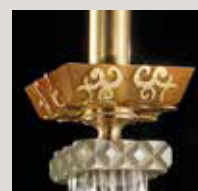

MUSEUM

Modello brevettato e depositato.
Model patented and registered.

Finitura: oro lucido 24K - oro satinato - cromo lucido - cromo satinato.

Colori: Museum Ruby: trasparente con bobecche, fondino e centrale in rubino satinato.

Museum Transparent: trasparente con bobecche, fondino e centrale in trasparente satinato.

Museum Amber: trasparente con bobecche, fondino e centrale in ambra satinato.

Museum amethyst: trasparente con bobecche, fondino e centrale in ametista satinato. Altri colori su richiesta.

Particolari: lampadario e singole componenti brevettati e depositati.

Il braccetto sezione quadrata conica e altre componenti made in Venezia.

Elementi decorativi diamantati in legno faggio e successivamente decorati.

LG1

1 E27 x 60W
Ø 40 cm - H 70 cm
shade 70/73 mod cylinder

C1F

candeliere / candle holder
Ø 9 cm - H 16 cm

Red

Transparent

Amber

Amethyst