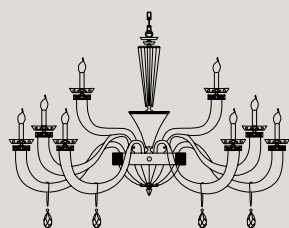

MUSEUM

Modello brevettato e depositato.
Model patented and registered.

Finitura: oro lucido 24K - oro satinato - cromo lucido - cromo satinato.

Colori: Museum Ruby: trasparente con bobecche, fondino e centrale in rubino satinato.

Museum Transparent: trasparente con bobecche, fondino e centrale in trasparente satinato.

Museum Amber: trasparente con bobecche, fondino e centrale in ambra satinato.

Museum amethyst: trasparente con bobecche, fondino e centrale in ametista satinato. Altri colori su richiesta.

Museum Transparent: transparent with crystal bobecche, cup and central body in satin transparent.

Museum Amber: transparent with crystal bobecche, cup and central body in satin amber.

Museum amethyst: transparent with crystal bobecche, cup and central body in satin amethyst.

L8+4+4

16 E14 x 40W
Ø 110 cm - H 81 cm

L6+3+3

12 E14 x 40W
Ø 110 cm - H 81 cm

L8

8 E14 x 40W
Ø 110 cm - H 81 cm

L6

6 E14 x 40W
Ø 88 cm - H 74 cm