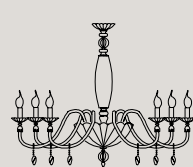


BLOOM

304 Bloom A2

Bloom L8 305

306 Bloom PT1

Bloom LG1 Bloom LP1

307

BLOOM

Finitura ottone: oro francese - cromo lucido. Altre finiture su richiesta.

Colori: ambra - rubino - trasparente. Altri colori su richiesta.

Particolari: pendenti in cristallo molato.

Per schede tecniche e paralumi lampadari vedere pag. 527

**** Per qualsiasi richiesta o differente versione non esitate a contattarci.**

**** Don't hesitate to contact us for any request or different version.**

L8+4
12 E14 x 40W
Ø 97 cm - H 75 cm

L6+3
9 E14 x 40W
Ø 85 cm - H 75 cm

L8
8 E14 x 40W
Ø 85 cm - H 75 cm

L6
6 E14 x 40W
Ø 75 cm - H 75 cm

L5
5 E14 x 40W
Ø 75 cm - H 75 cm

L3
3 E14 x 40W
Ø 65 cm - H 75 cm

A3
3 E14 x 40W
40x28 cm - H 30 cm

A2
2 E14 x 40W
40x26 cm - H 30 cm

A1
1 E14 x 40W
16x28 cm - H 30 cm

LG1
1 E27 x 60W
L 40 cm - H 70 cm

LP1
1 E14 x 40W
L 25 cm - H 45 cm