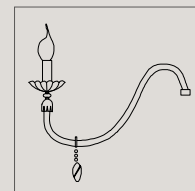

L5
5 E14 x 40W
Ø 75 cm - H 75 cm

L3
3 E14 x 40W
Ø 65 cm - H 75 cm

A3
3 E14 x 40W
40x28 cm - H 30 cm

A2
2 E14 x 40W
40x26 cm - H 30 cm

A1
1 E14 x 40W
16x28 cm - H 30 cm

LG1
1 E27 x 60W
L 40 cm - H 70 cm

LP1
1 E14 x 40W
L 25 cm - H 45 cm

PT1
1 E27 x 60W
L 45 cm - H 183 cm

BLOOM
Con pendenti / Senza paralume.
Ottagoni in cristallo Scholer e pendenti in cristallo molato nei colori ambra, rubino e altri colori su richiesta.
With pendants / Without shade.
Crystal Scholer octagonal and faceted crystal pendants in amber, ruby colours and other colours on request.