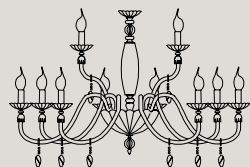

BLOOM

Finitura ottone: oro francese - cromo lucido. Altre finiture su richiesta.

Colori: ambra - rubino - trasparente. Altri colori su richiesta.

Particolari: pendenti in cristallo molato.

Per schede tecniche e paralumi lampadari vedere pag. 527

** Per qualsiasi richiesta o differente versione non esitate a contattarci.

Brass finish: french gold - shiny silver. Other finishes on request.

Colours: amber - ruby - transparent. Other colours on request.

Particular: faceted crystal pendants.

For technical schedes and chandeliers lampshades see page. 527

** Don't hesitate to contact us for any request or different version.

L8+4
12 E14 x 40W
Ø 97 cm - H 75 cm