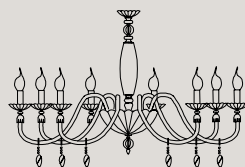

L8
8 E14 x 40W
Ø 85 cm - H 75 cm