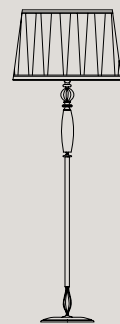


BLOOM

304 Bloom A2

Bloom L8 305

306 Bloom PT1

Bloom LG1 Bloom LP1

307

BLOOM

Finitura ottone: oro francese - cromo lucido. Altre finiture su richiesta.

**** Don't hesitate to contact us for any request or different version.**

L8+4
12 E14 x 40W
Ø 97 cm - H 75 cm

L6+3
9 E14 x 40W
Ø 85 cm - H 75 cm

L8
8 E14 x 40W
Ø 85 cm - H 75 cm

L6
6 E14 x 40W
Ø 75 cm - H 75 cm

L5
5 E14 x 40W
Ø 75 cm - H 75 cm

L3
3 E14 x 40W
Ø 65 cm - H 75 cm

A3
3 E14 x 40W
40x28 cm - H 30 cm

A2
2 E14 x 40W
40x26 cm - H 30 cm

A1
1 E14 x 40W
16x28 cm - H 30 cm

LG1
1 E27 x 60W
L 40 cm - H 70 cm

LP1
1 E14 x 40W
L 25 cm - H 45 cm

PT1
1 E27 x 60W
L 45 cm - H 183 cm

BLOOM
Con pendenti / Senza paralume.
Ottagoni in cristallo Scholer e pendenti in cristallo molato nei colori ambra, rubino e altri colori su richiesta.
With pendants / Without shade.
Crystal Scholer octagonal and faceted crystal pendants in amber, ruby colours and other colours on request.