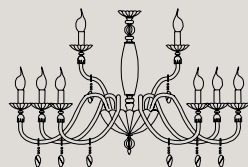

L6+3
9 E14 x 40W
Ø 85 cm - H 75 cm