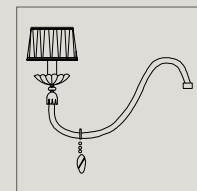

L5
5 E14 x 40W
Ø 75 cm - H 75 cm

L3
3 E14 x 40W
Ø 65 cm - H 75 cm

A3
3 E14 x 40W
40x28 cm - H 30 cm

A2
2 E14 x 40W
40x26 cm - H 30 cm

A1
1 E14 x 40W
16x28 cm - H 30 cm

LG1
1 E27 x 60W
L 40 cm - H 70 cm

LP1
1 E14 x 40W
L 25 cm - H 45 cm

PT1
1 E27 x 60W
L 45 cm - H 183 cm

BLOOM
Con pendenti / Senza paralume.
Ottagoni in cristallo Scholer e pendenti in cristallo molato nei colori ambra, rubino e altri colori su richiesta.
With pendants / Without shade.
Crystal Scholer octagonal and faceted crystal pendants in amber, ruby colours and other colours on request.