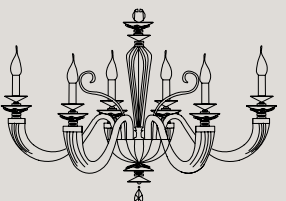

# ATALIA

**Finitura ottone:** oro lucido - cromo lucido.

**Colori:** trasparente con bobecche nei colori ambra - trasparente ametista - fumè. Altri colori su richiesta.

**Particolari:** boccia molata made in Toscana.

**Brass finish:** shiny gold - shiny silver.

**Colours:** transparent with bobecche in colours amber - transparent - amethyst - fumè. Other colours on request.

**Particular:** faceted central body made in Tuscany.

**L12+6+6**  
24 E14 x 40W  
Ø 106 cm - H 81 cm

**L12+6 Lux**  
18 E14 x 40W  
Ø 106 cm - H 81 cm

**L8+4**  
12 E14 x 40W  
Ø 100 cm - H 73 cm

**L10**  
10 E14 x 40W  
Ø 100 cm - H 73 cm

**L6+3**  
9 E14 x 40W  
Ø 100 cm - H 73 cm

**L8**  
8 E14 x 40W  
Ø 100 cm - H 73 cm

**L6**  
6 E14 x 40W  
Ø 86 cm - H 73 cm

**A5 Ø 53**  
5 E14 x 40W  
53x34 cm - H 60 cm

**A5 Ø 44**  
5 E14 x 40W  
44x30 cm - H 55 cm

**A3**  
3 E14 x 40W  
50x34 cm - H 52 cm