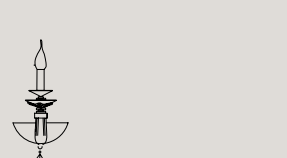

# ATALIA

**Finitura ottone:** oro lucido - cromo lucido.

**Colori:** trasparente con bobecche nei colori ambra - trasparente ametista - fumè. Altri colori su richiesta.

**Particolari:** boccia molata made in Toscana.

**L8**  
8 E14 x 40W  
Ø 100 cm - H 73 cm

**L6**  
6 E14 x 40W  
Ø 86 cm - H 73 cm

**A5 Ø 53**  
5 E14 x 40W  
53x34 cm - H 60 cm

**A5 Ø 44**  
5 E14 x 40W  
44x30 cm - H 55 cm

**A3**  
3 E14 x 40W  
50x34 cm - H 52 cm

**A2**  
2 E14 x 40W  
44x30 cm - H 52 cm

**A1**  
1 E14 x 40W  
18x34 cm - H 52 cm

**ATALIA**  
Senza pendenti  
Without pendants

**ATALIA LUX**  
Con pendenti / With pendants  
Arricchito con cristalli Swarovski®  
Embellished with Swarovski® crystals