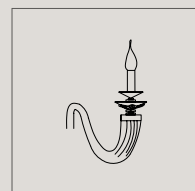

# ATALIA

**Finitura ottone:** oro lucido - cromo lucido.

**Colori:** trasparente con bobecche nei colori ambra - trasparente ametista - fumè. Altri colori su richiesta.

**Particolari:** boccia molata made in Toscana.

**L12+6+6**  
24 E14 x 40W  
Ø 106 cm - H 81 cm

**L12+6 Lux**  
18 E14 x 40W  
Ø 106 cm - H 81 cm

**L8+4**  
12 E14 x 40W  
Ø 100 cm - H 73 cm

**L10**  
10 E14 x 40W  
Ø 100 cm - H 73 cm

**L6+3**  
9 E14 x 40W  
Ø 100 cm - H 73 cm

**L8**  
8 E14 x 40W  
Ø 100 cm - H 73 cm

**L6**  
6 E14 x 40W  
Ø 86 cm - H 73 cm

**A5 Ø 53**  
5 E14 x 40W  
53x34 cm - H 60 cm

**A5 Ø 44**  
5 E14 x 40W  
44x30 cm - H 55 cm

**A3**  
3 E14 x 40W  
50x34 cm - H 52 cm

**A2**  
2 E14 x 40W  
44x30 cm - H 52 cm

**A1**  
1 E14 x 40W  
18x34 cm - H 52 cm

**ATALIA**  
Senza pendenti  
Without pendants

**ATALIA LUX**  
Con pendenti / With pendants  
Arricchito con cristalli Swarovski®  
Embellished with Swarovski® crystals