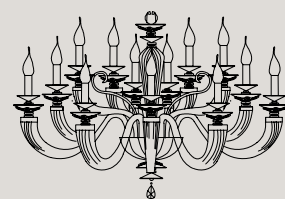

# ATALIA

**Finitura ottone:** oro lucido - cromo lucido.

**Colori:** trasparente con bobecche nei colori ambra - trasparente ametista - fumè. Altri colori su richiesta.

**Particolari:** boccia molata made in Toscana.

Braccetti, fondino e pastorali made in Veneto.

Arricchito con cristalli Swarovski®.

Per schede tecniche e paralumi lampadari vedere pag. 527

**\*\* Per qualsiasi richiesta o differente versione non esitate a contattarci.**

**Brass finish:** shiny gold - shiny silver.

**Colours:** transparent with bobecche in colours amber - transparent - amethyst - fumè. Other colours on request.

**Particular:** faceted central body made in Tuscany.

Arms, cup and curls made in Venice.

Embellished with Swarovski® crystals.

For technical schedes and chandeliers lampshades see page. 527

**\*\* Don't hesitate to contact us for any request or different version.**