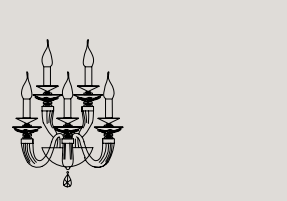

A5 Ø 53
5 E14 x 40W
53x34 cm - H 60 cm