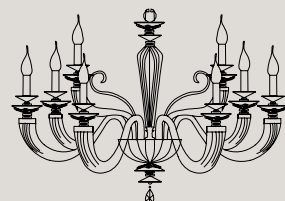

# ATALIA

**Finitura ottone:** oro lucido - cromo lucido.

**Colori:** trasparente con bobecche nei colori ambra - trasparente ametista - fumè. Altri colori su richiesta.

**Particolari:** boccia molata made in Toscana.

**Brass finish:** shiny gold - shiny silver.

**Colours:** transparent with bobecche in colours amber - transparent - amethyst - fumè. Other colours on request.

**Particular:** faceted central body made in Tuscany.

**L12+6+6**  
24 E14 x 40W  
Ø 106 cm - H 81 cm

**L12+6 Lux**  
18 E14 x 40W  
Ø 106 cm - H 81 cm

**L8+4**  
12 E14 x 40W  
Ø 100 cm - H 73 cm

**L10**  
10 E14 x 40W  
Ø 100 cm - H 73 cm

**L6+3**  
9 E14 x 40W  
Ø 100 cm - H 73 cm

**L8**  
8 E14 x 40W  
Ø 100 cm - H 73 cm

**L6**  
6 E14 x 40W  
Ø 86 cm - H 73 cm

**A5 Ø 53**  
5 E14 x 40W  
53x34 cm - H 60 cm

**A5 Ø 44**  
5 E14 x 40W  
44x30 cm - H 55 cm

**A3**  
3 E14 x 40W  
50x34 cm - H 52 cm