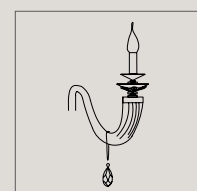

# ATALIA

**Finitura ottone:** oro lucido - cromo lucido.

**Colori:** trasparente con bobecche nei colori ambra - trasparente ametista - fumè. Altri colori su richiesta.

**Particolari:** boccia molata made in Toscana.

**L12+6+6**  
24 E14 x 40W  
Ø 106 cm - H 81 cm

**L12+6 Lux**  
18 E14 x 40W  
Ø 106 cm - H 81 cm

**L8+4**  
12 E14 x 40W  
Ø 100 cm - H 73 cm

**L10**  
10 E14 x 40W  
Ø 100 cm - H 73 cm

**L6+3**  
9 E14 x 40W  
Ø 100 cm - H 73 cm

**L8**  
8 E14 x 40W  
Ø 100 cm - H 73 cm

**L6**  
6 E14 x 40W  
Ø 86 cm - H 73 cm

**A5 Ø 53**  
5 E14 x 40W  
53x34 cm - H 60 cm

**A5 Ø 44**  
5 E14 x 40W  
44x30 cm - H 55 cm

**A3**  
3 E14 x 40W  
50x34 cm - H 52 cm

**A2**  
2 E14 x 40W  
44x30 cm - H 52 cm

**A1**  
1 E14 x 40W  
18x34 cm - H 52 cm

**ATALIA**  
Senza pendenti  
Without pendants

**ATALIA LUX**  
Con pendenti / With pendants  
Arricchito con cristalli Swarovski®  
Embellished with Swarovski® crystals