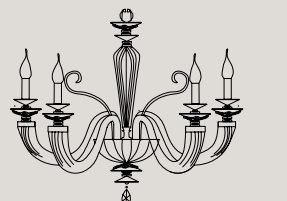

# ATALIA

**Finitura ottone:** oro lucido - cromo lucido.

**Colori:** trasparente con bobecche nei colori ambra - trasparente ametista - fumè. Altri colori su richiesta.

**Particolari:** boccia molata made in Toscana.

**Brass finish:** shiny gold - shiny silver.

**Colours:** transparent with bobecche in colours amber - transparent - amethyst - fumè. Other colours on request.

**Particular:** faceted central body made in Tuscany.

**L12+6+6**  
24 E14 x 40W  
Ø 106 cm - H 81 cm

**L12+6 Lux**  
18 E14 x 40W  
Ø 106 cm - H 81 cm

**L8+4**  
12 E14 x 40W  
Ø 100 cm - H 73 cm

**L10**  
10 E14 x 40W  
Ø 100 cm - H 73 cm

**L6+3**  
9 E14 x 40W  
Ø 100 cm - H 73 cm

**L8**  
8 E14 x 40W  
Ø 100 cm - H 73 cm

**L6**  
6 E14 x 40W  
Ø 86 cm - H 73 cm

**A5 Ø 53**  
5 E14 x 40W  
53x34 cm - H 60 cm

**A5 Ø 44**  
5 E14 x 40W  
44x30 cm - H 55 cm

**A3**  
3 E14 x 40W  
50x34 cm - H 52 cm