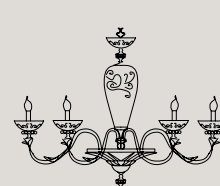

I46 Lampada da quadro/Picture light

Lampada da quadro/Picture light

AIDA

Finitura ottone: ottone in oro francese.

Colori: coppette e centrale nei colori rubino - ambra - ametista.
Altri colori su richiesta.

Particolari: elementi decorativi in oro 24K e pietre rubino realizzati a mano.
Boccia e coppette con incisioni realizzate a mano made in Toscana.

Per schede tecniche e paralumi lampadari vedere pag. 527

Particular: decorative element handmade 24K gold and ruby stones.
Central body and cups with hand made engravings made in Tuscany.

For technical schedes and chandeliers lampshades see page. 527

**** Don't hesitate to contact us for any request or different version.**

L8+4
12 E14 x 40W
Ø 106 cm - H 80 cm

L8
8 E14 x 40W
Ø 106 cm - H 80 cm

L6
6 E14 x 40W
Ø 89 cm - H 75 cm

A3
3 E14 x 40W
50x32 cm - H 27 cm

A2
2 E14 x 40W
46x27 cm - H 27 cm

A1
1 E14 x 40W
20x32 cm - H 27 cm