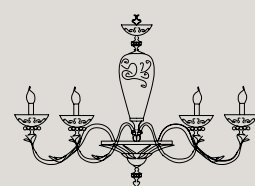

L8
8 E14 x 40W
Ø 106 cm - H 80 cm