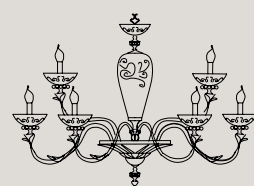

I46 Lampada da quadro/Picture light

Lampada da quadro/Picture light

AIDA

Finitura ottone: ottone in oro francese.

Colori: coppette e centrale nei colori rubino - ambra - ametista.
Altri colori su richiesta.

Particolari: elementi decorativi in oro 24K e pietre rubino realizzati a mano.
Boccia e coppette con incisioni realizzate a mano made in Toscana.

Per schede tecniche e paralumi lampadari vedere pag. 527

**** Per qualsiasi richiesta o differente versione non esitate a contattarci.**

Brass finish: french gold brass.

Colours: cups and central body in ruby - amber - amethyst colours.
Other colours on request.

Particular: decorative element handmade 24K gold and ruby stones.
Central body and cups with hand made engravings made in Tuscany.

For technical schedes and chandeliers lampshades see page. 527

**** Don't hesitate to contact us for any request or different version.**