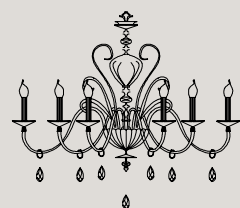


RUBINO

ALICANTE

326 Rubino Alicante L8

Rubino Alicante A2 327

RUBINO ALCANTE

Finitura ottone: oro francese.

Colori: ambra - rubino - trasparente. Altri colori su richiesta.

Particolari: arricchito con cristalli Swarovski® sfere e pendenti.

Boccia made in Toscana.

È possibile versione con paralumi da scegliere fra quelli in catalogo.

Per schede tecniche e paralumi lampadari vedere pag. 527

** Per qualsiasi richiesta o differente versione non esitate a contattarci.

Brass finish : french gold.

Colours: amber - ruby - transparent. Other colours on request.

Particular: embellished with Swarovski® crystals, sphere and pendants.

Central body made in Tuscany.

Also shade version with lampshades to be chosen among models on catalogue.

For technical schedes and chandeliers lampshades see page. 527

** Don't hesitate to contact us for any request or different version.

L8+4
12 E14 x 40W
Ø 85 cm - H 75 cm

L8
8 E14 x 40W
Ø 84 cm - H 70 cm

L6
6 E14 x 40W
Ø 70 cm - H 70 cm