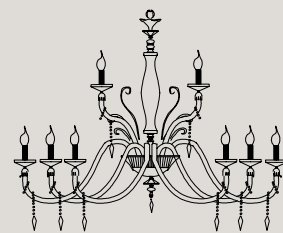

# MIDHA ALICANTE

**Finitura ottone:** oro francese - cromo lucido.

**Colori:** trasparente con particolari in ambra.

Bobeche e particolari su richiesta nei colori ambra - rubino.

**Particolari:** pendenti arricchiti con cristalli Swarovski®.

Tutte le parti in metallo sono in ottone.

Per schede tecniche e paralumi lampadari vedere pag. 527

\*\* Per qualsiasi richiesta o differente versione non esitate a contattarci.

**Brass finish:** french gold - shiny silver.

**Colours:** transparent with amber details.

On request amber - ruby bobeche and details.

**Particular:** pendants embellished with Swarovski® crystal.

Brass metal parts.

For technical schedes and chandeliers lampshades see page. 527

\*\* Don't hesitate to contact us for any request or different version.

**L12+6**

18 E14 x 40W

Ø 120 cm - H 105 cm

**L8+4**

12 E14 x 40W

Ø 95 cm - H 73 cm

**L6+3**