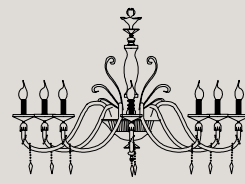

Tutte le parti in metallo sono in ottone.

Per schede tecniche e paralumi lampadari vedere pag. 527

\*\* Per qualsiasi richiesta o differente versione non esitate a contattarci.

**Brass finish:** french gold - shiny silver.

\*\* Don't hesitate to contact us for any request or different version.

**L12+6**

18 E14 x 40W

Ø 120 cm - H 105 cm

**L8+4**

12 E14 x 40W

Ø 95 cm - H 73 cm

**L6+3**

9 E14 x 40W

Ø 87 cm - H 73 cm

**L8**

8 E14 x 40W

Ø 87 cm - H 73 cm

**L6**

6 E14 x 40W

Ø 73 cm - H 73 cm