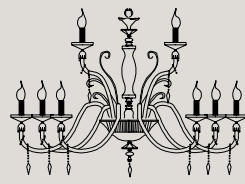

L8+4

12 E14 x 40W

Ø 95 cm - H 73 cm