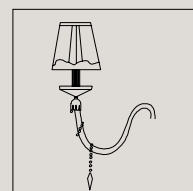

1 E14 x 40W

16x27 cm - H 28 cm

**MIDHA ALICANTE**

Con pendente / senza paralume.

With pendant / without shade.

**LG1**

1 E27 x 60W

Ø 45 cm - H 72 cm

**LP1**

1 E14 x 40W

Ø 25 cm - H 50 cm

**PT3**

3 E14 x 40W

Ø 50 cm - H 190 cm

**MIDHA ALICANTE shade**

Con pendente / con paralume