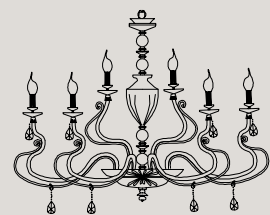

È possibile versione con paralumi da scegliere fra quelli in catalogo.

Per schede tecniche e paralumi lampadari vedere pag. 527

** Per qualsiasi richiesta o differente versione non esitate a contattarci.

Brass finish: french shiny gold - shiny silver.

Colours: topaz - transparent - ruby. Other colours on request.

Particular: faceted central body made in Tuscany, crystal pendants.

Also shade version with lampshade to be chosen among models on catalogue.

For technical schedes and chandeliers lampshades see page. 527

** Don't hesitate to contact us for any request or different version.

Finitura ottone: oro francese.

Colori: trasparente con centrale ambra e bobecche topazio.

Altri colori su richiesta.

Particolari: centrale molato made in Toscana.

Pendenti arricchiti con cristalli Swarovski®, anello in vetro di Murano e applicazione strass.

Per schede tecniche e paralumi lampadari vedere pag. 527

**Per qualsiasi richiesta o differente versione non esitate a contattarci.

Brass finish: french shiny gold.

Colours: transparent with amber central body and topaz bobecche.

Other colours on request.

Particular: faceted central body made in Tuscany.

Pendants embellished with Swarovski® crystals, strass application and ring in Murano glass.

For technical schedes and chandeliers lampshades see page. 527

**Don't hesitate to contact us for any request or different version.

L10+5
15 E14 x 40W
Ø 120 cm - H 105 cm