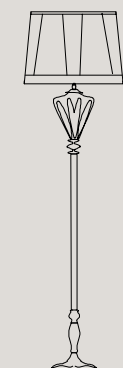

**For technical schedes and chandeliers lampshades see page. 527**

**\*\* Don't hesitate to contact us for any request or different version.**

**Finitura ottone:** oro francese.

**Colori:** trasparente con centrale ambra e bobecche topazio.

**\*\*Don't hesitate to contact us for any request or different version.**

**L10+5**  
15 E14 x 40W  
Ø 120 cm - H 105 cm

**L8**  
8 E14 x 40W  
Ø 84 cm - H 70 cm

**L6**  
6 E14 x 40W  
Ø 84 cm - H 70 cm

**A3**  
3 E14 x 40W  
47x33 cm - H 40 cm

**L12+6+6**  
24 E14 x 40W  
Ø 120 cm - H 105 cm

**L16**  
16 E14 x 40W  
Ø 120 cm - H 105 cm

**A5**  
5 E14 x 40W  
55x33 cm - H 60 cm

**A3**  
3 E14 x 40W  
50x33 cm - H 45 cm

**A2**  
2 E14 x 40W  
40x28 cm - H 40 cm

**A1**  
1 E14 x 40W  
16x30 cm - H 40 cm

**A2**  
2E14x40W  
40x28 cm - H 45 cm

**A1**  
1E14x40W  
16x33 cm - H 45 cm

**PT1**  
1 E27 x 60W  
Ø 45 cm - H 185 cm