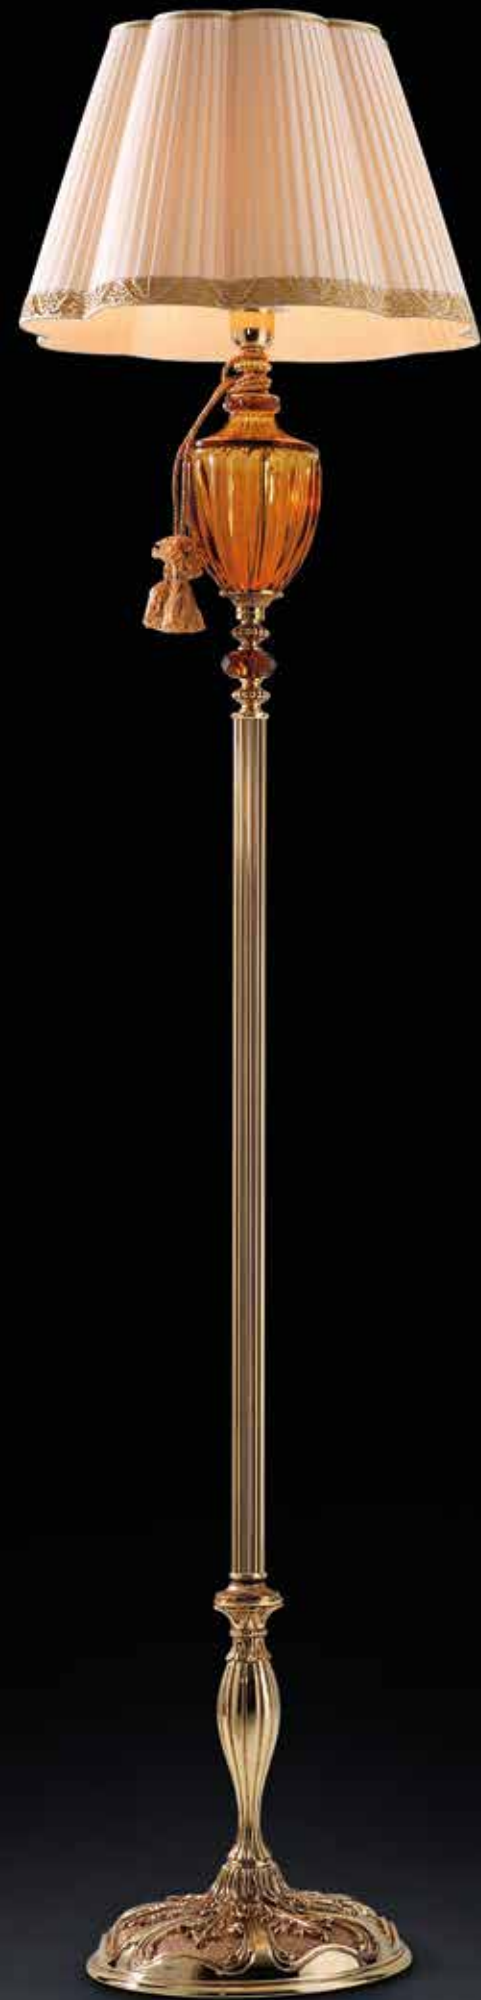

# ELSA

---

278

Elsa L10+5

279

280 Elsa L8

Elsa A3 281

---

# ELSA

---

SPECIAL EDITION

**Finitura ottone:** oro francese - cromo lucido.

**Colori:** topazio - trasparente - rubino. Altri colori su richiesta.

**Particolari:** centrale molato made in Toscana, pendenti molati.