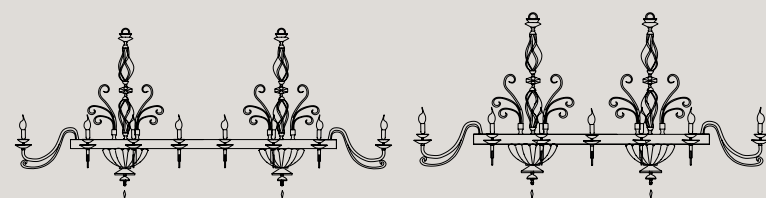

Alicante Axis 12
12 E14 x 40W
146x76 cm - H 84 cm

ALICANTE AXIS

Per finiture, colori e dettagli far riferimento a pag.178 collezione Alicante.
** Per qualsiasi richiesta o differente versione non esitate a contattarci.

For finishes, colours and details see the pag. 178 Alicante collection.
** Don't hesitate to contact us for any request or different version.

BAROCCO AXIS

Per finiture, colori e dettagli far riferimento a pag. 150 collezione Barocco.
** Per qualsiasi richiesta o differente versione non esitate a contattarci.

For finishes, colours and details, see the pag.150 Barocco collection.
** Don't hesitate to contact us for any request or different version.

Alicante Axis 14
14 E14 x 40W
166x76 cm - H 84 cm