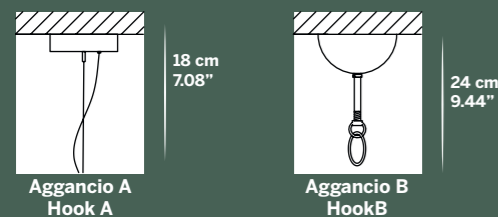

Brown - Fumé - Viridian

DESIDERIO BROWN: Entirely brown with plates, cup and central in brown satin. Wood elements in beech varnished in brown.

DESIDERIO FUMÉ: Entirely fumé colored with plates, cup and central in fumé satin. Wood elements in beech varnished in black.

DESIDERIO VIRIDIAN: Entirely in viridian color with plates, cup and central in viridian satin. Wood elements in beech varnished in green. Other colors on request.

Details

Chandelier and single components trademark registered. The conical square arm and other components made in Veneto.

Decorative elements with diamond shapes in beech wood, then varnished. Enriched with elements Swarovski®.

Box with engraving. Shade 70/88 moka mod. cylinder with monaco / pvc fabric. Other lampshades on request.

✦ For any request or different version please contact us.

✦ For glass finishes, metal finishes and crystals color see pag. 171 and 172.

Aggancio con tirante (A) - Hook with metal cable (A)

L'altezza dei lampadari è calcolata escludendo l'aggancio. Aggancio con rosone e filo tirante H minima 18 cm - 7.08".

The height of the chandeliers is calculated by excluding the hook. Hook with the ceiling cup and cable has the minimum height 18 cm - 7.08".

È possibile richiedere il lampadario con catena. L'aggancio previsto è di tipo "B" con H minima 24cm / 9.44".

You can request the chandelier with chain. The foreseen fixation is of type "B" - H minimum 24cm / 9.44".

DESIDERIO
— of —
ITALY

L8+4+4 ☀ 16 E14 x 40W Ø 110 cm - 43.30" H 81 cm - 31.88"	L6+3+3 ☀ 12 E14 x 40W Ø 110 cm - 43.30" H 81 cm - 31.88"	L8 ☀ 8 E14 x 40W Ø 110 cm - 43.30" H 81 cm - 31.88"	L6 ☀ 6 E14 x 40W Ø 88 cm - 33.64" H 74 cm - 29.13"
AXIS 14 ☀ 14 E14 x 40W LxW 174 cm x 84 cm - 68.50" x 33.07" H 81 cm x 31.88"		AXIS 12 ☀ 12 E14 x 40W LxW 154 cm x 84 cm - 60.62" x 33.07" H 81 cm x 31.88"	
AXIS 10 ☀ 10 E14 x 40W LxW 134 cm x 84 cm - 52.75" x 33.07" H 81 cm - 31.88"	AXIS 8 ☀ 8 E14 x 40W LxW 115 cm x 84 cm - 45.27" x 33.07" H 81 cm - 31.88"	A5 ☀ 5 E14 x 28W LxW 55 cm x 33 cm - 21.65" x 12.99" H 56 cm - 22.04"	A3 ☀ 3 E14 x 28W LxW 50 cm x 33 cm - 19.68" x 12.99" H 49 cm - 19.29"
A2 ☀ 2 E14 x 28W LxW 46 cm x 32 cm - 18.11" x 12.59" H 49 cm - 19.29"	A1 ☀ 1 E14 x 28W LxW 26 cm x 33 cm - 10.23" x 12.99" H 49 cm - 19.29"	LG1 ☀ 1 E27 x 60W Ø 40 cm - 15.74" H 68 cm - 26.77"	S1 SHADE ☀ 1 E27 x 60W Ø 40 cm - 15.74" H 69 cm - 27.16"