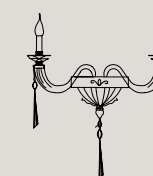

Julienne Axis 14
14 E14 x 40W
172x82 cm - H 100 cm

Julienne Axis 12
12 E14 x 40W
152x82 cm - H 100 cm

Julienne Axis 10
10 E14 x 40W
132x82 cm - H 100 cm

Julienne Axis 8
8 E 14 x 40W
112x82 cm - H 100 cm

Julienne Axis A5
5 E14 x 40W
53x36 cm - H 78 cm

Julienne Axis A3
3 E14 x 40W
53x36 cm - H 70 cm

Julienne Axis A2
2 E14 x 40W
42x32 cm - H 70 cm

Julienne Axis A1
1 E14 x 40W
26x36 cm - H 70 cm

ALICANTE AXIS

Per finiture, colori e dettagli far riferimento a pag.178 collezione Alicante.
 ** Per qualsiasi richiesta o differente versione non esitate a contattarci.