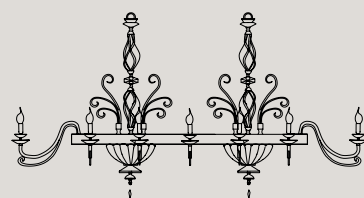

Alicante Axis 12
12 E14 x 40W
146x76 cm - H 84 cm