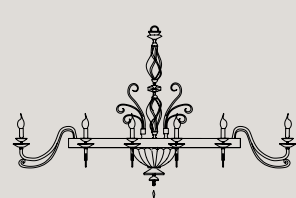

Alicante Axis 10
10 E14 x 40W
126x76 cm - H 84 cm