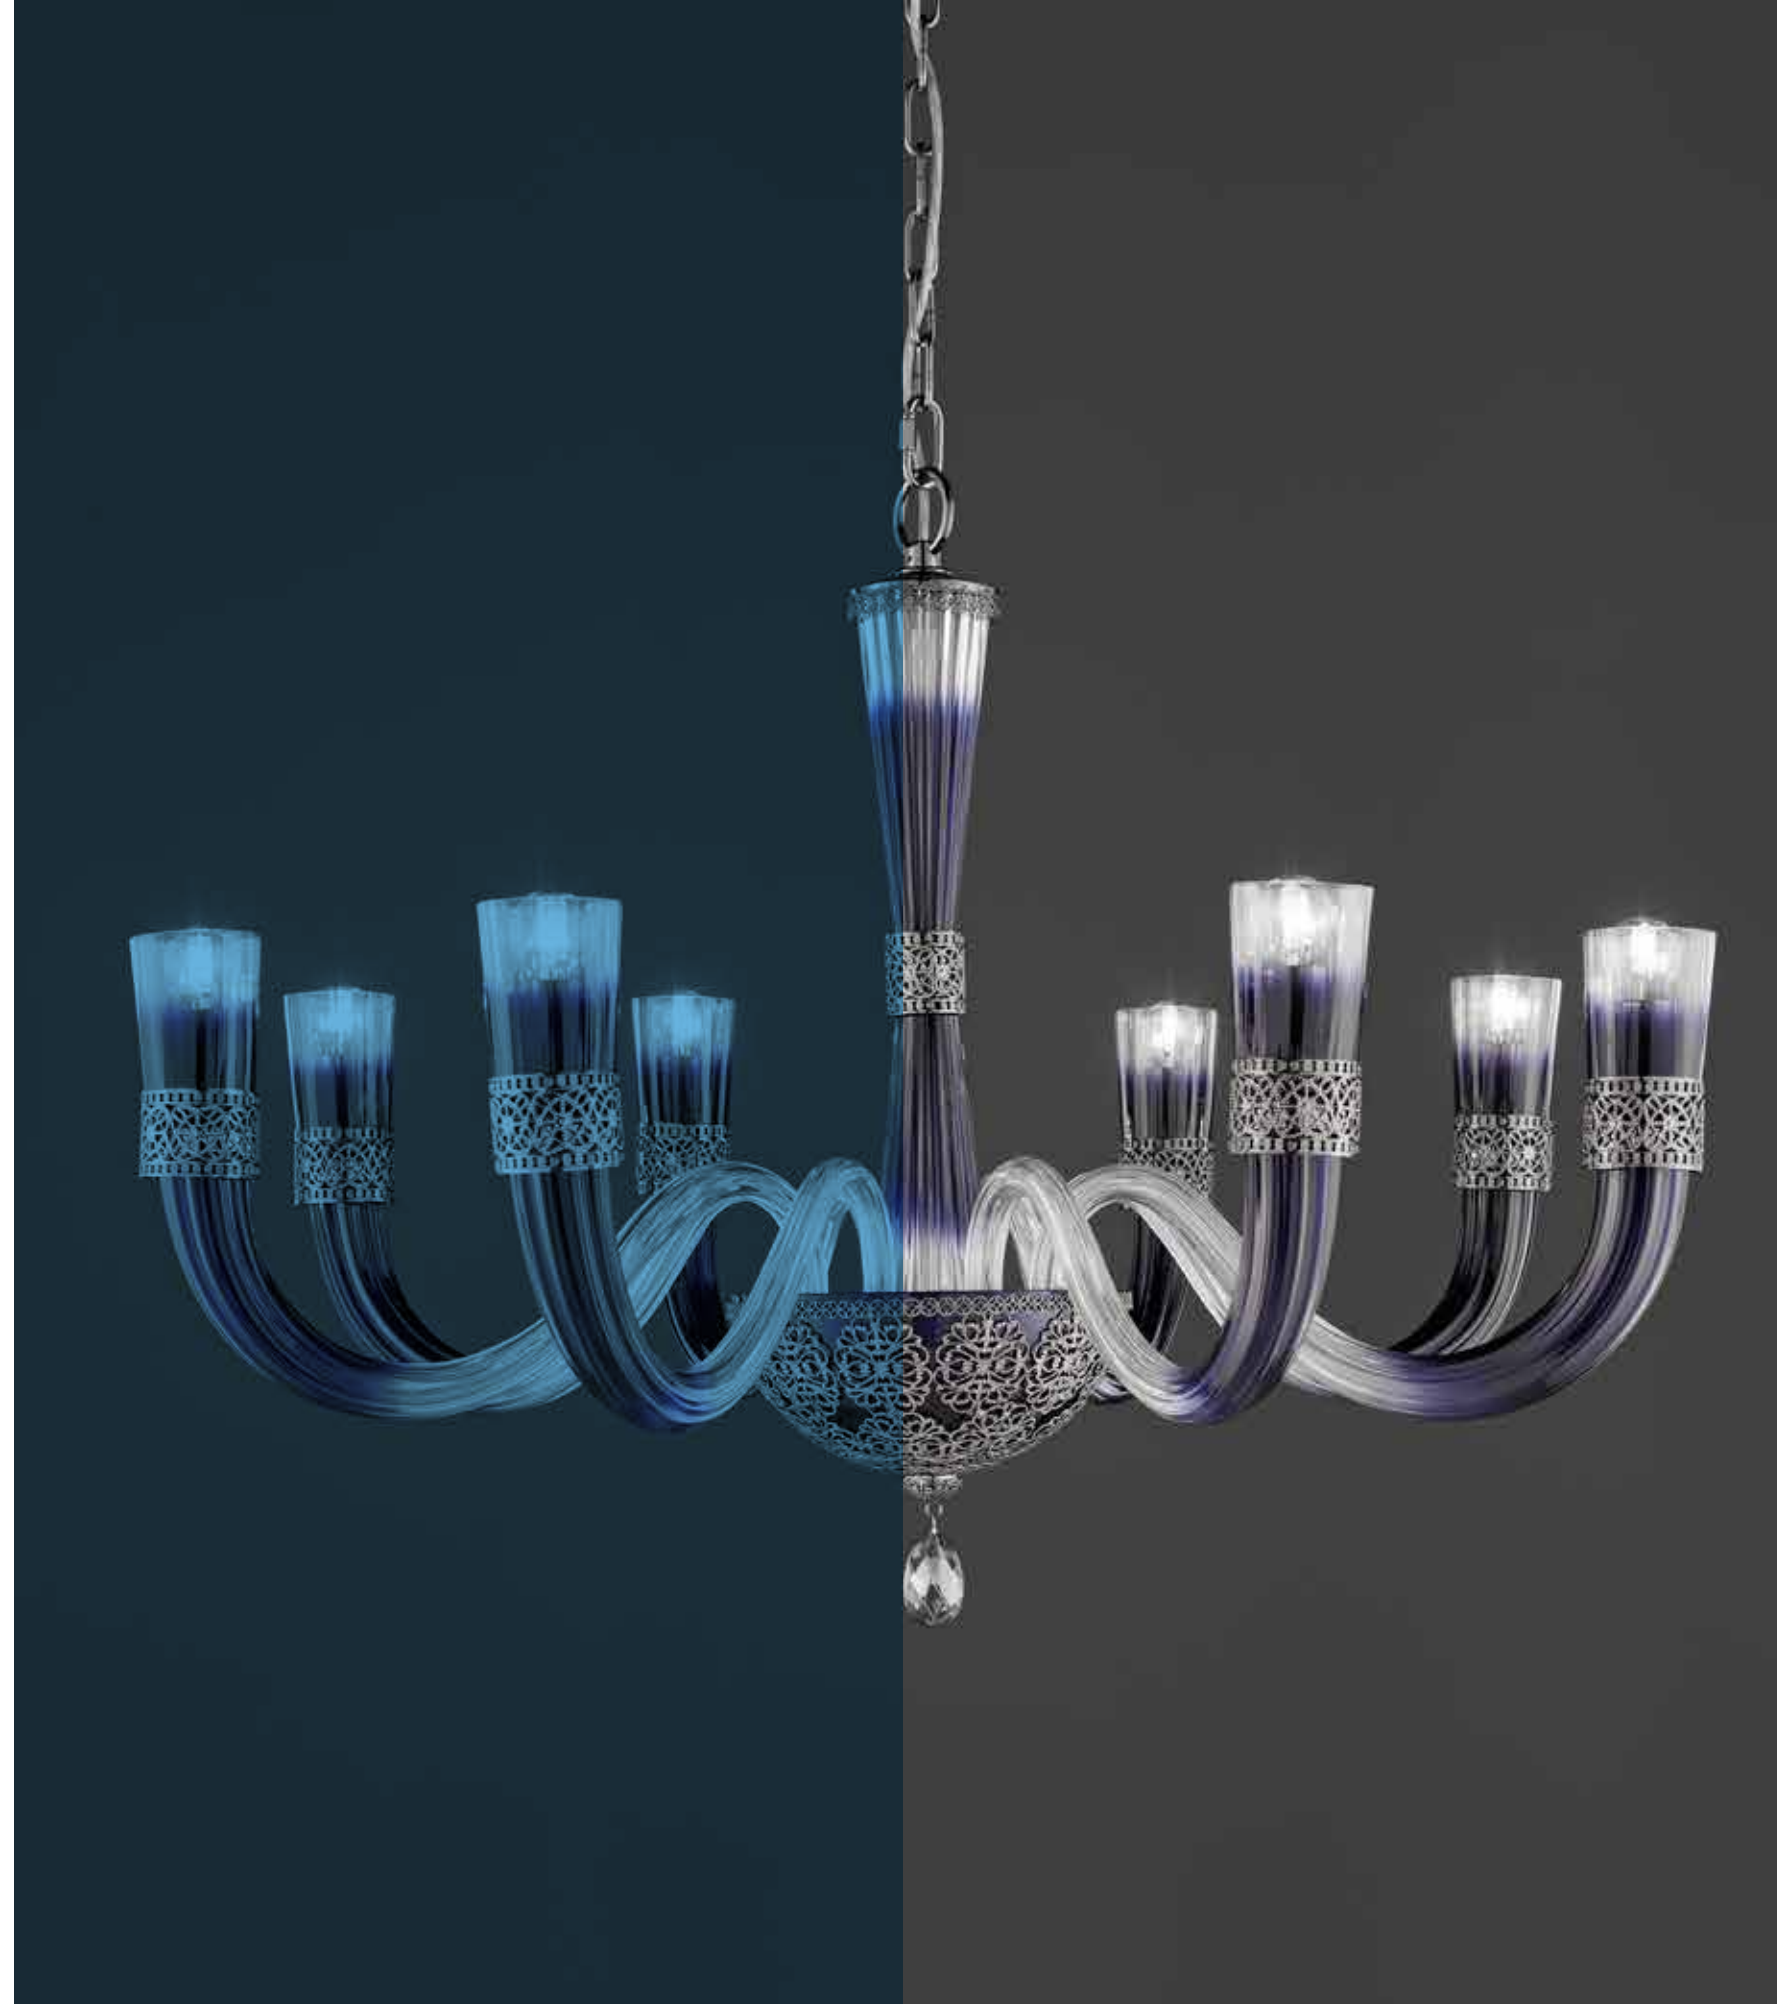

08 / Dea A5

09 / Dea L8

**Finitura.** Nichel nero, oro lucido. Altre finiture su richiesta.

**Colori.** Infilaggio, braccetti, bicchieri nei colori tiffany sfumato, blu sfumato, ambra sfumato. Fondino interamente nei colori tiffany, blu, ambra. Altri colori su richiesta.

**Finish.** Black Nichel, shiny gold. Other finishes on request.

**Color.** Central body, arms, glasses are decorated with shades of tiffany color, of blue color, of amber color. The glass cup is entirely decorated in tiffany color, blue color or amber color. Other colors on request.